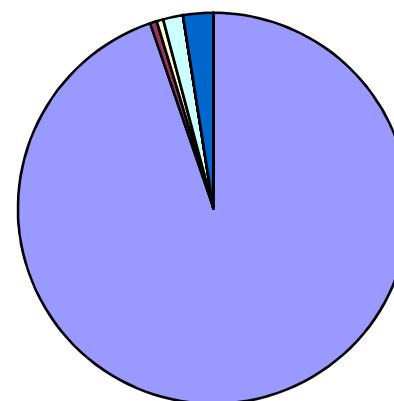

descubreRota
Delegación de Promoción Turística

RECUESTO MENSUAL DE TORRE DE LA MERCED

JULIO 2020

	1 A 5	6 A 10	13 A 19	20 A 26	27 A 31	TOTAL
ESPAÑOLES	40	82	68	70	83	343
INGLESES			2			2
AMERICANOS	2					2
ALEMANES				6		6
BELGAS						0
ITALIANOS						0
SUECOS						0
FRANCESES			3	2	4	9
FINLANDESES						0
SUDAMERICANOS						0
DINAMARCA						0
PORTUGUESES						0
SUDÁFRICA						0
LUXEMBURGO						0
HOLANDESES						0
NORUEGOS						0
AUSTRIACOS						0
SUIZOS						0
RUSOS						0
						0
						0
TOTAL	42	82	73	78	87	362

RECUESTO INTERNACIONAL

- ESPAÑOLES
- INGLESES
- AMERICANOS
- ALEMANES
- BELGAS
- ITALIANOS
- FRANCESES
- SUDAMERICANOS
- LUXEMBURGO
- SUIZOS