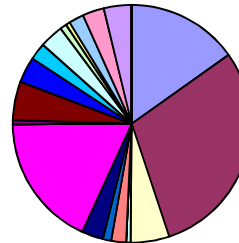

descubreRota
Delegación de Promoción Turística

RECUESTO NACIONAL DE LA TORRE DE LA MERCED

JULIO 2020

Edades	1 A 5	6 A 10	13 A 19	20 A 26	27 A 31	TOTAL
CADIZ	7	16	11		18	52
SEVILLA	19	30	12	15	26	102
CORDOBA		2	11	5		18
HUELVA					2	2
JAEN						0
MÁLAGA	2			3	2	7
ALMERIA	2			2		4
GRANADA						0
EXTREMADURA		2	2	4	2	10
MADRID	4	6	11	29	12	62
ISLAS						0
CEUTA Y MELILLA						0
GALICIA	2					2
ASTURIAS	3	2	8	3	2	18
CANTABRIA						0
PAIS VASCO		3	4	3	2	12
NAVARRA		2	2		4	8
LA RIOJA	1	3			7	11
ARAGÓN		2		1		3
CATALUÑA		2				2
VALENCIA		4	3			7
C. LA MANCHA		2	2		6	10
C. LEÓN		6	2	5		13
MURCIA						0
TOTAL	40	82	68	70	83	343

RECUESTO NACIONAL