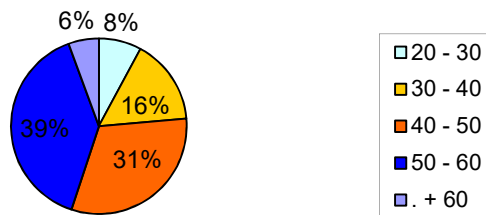

RECUENTO MENSUAL POR EDADES DE TORRE DE LA MERCED

JULIO 2020

Semana del	1 A 5	6 A 10	13 A 19	20 A 26	27 A 31	TOTAL
20 - 30		2		7	7	16
30 - 40	4	4		4	14	26
40 - 50	6	17	23	26	28	100
50 - 60	14	29	23	29	35	130
. + 60	16	30	27	12	5	90
TOTAL	40	82	73	78	89	362

POR EDADES %