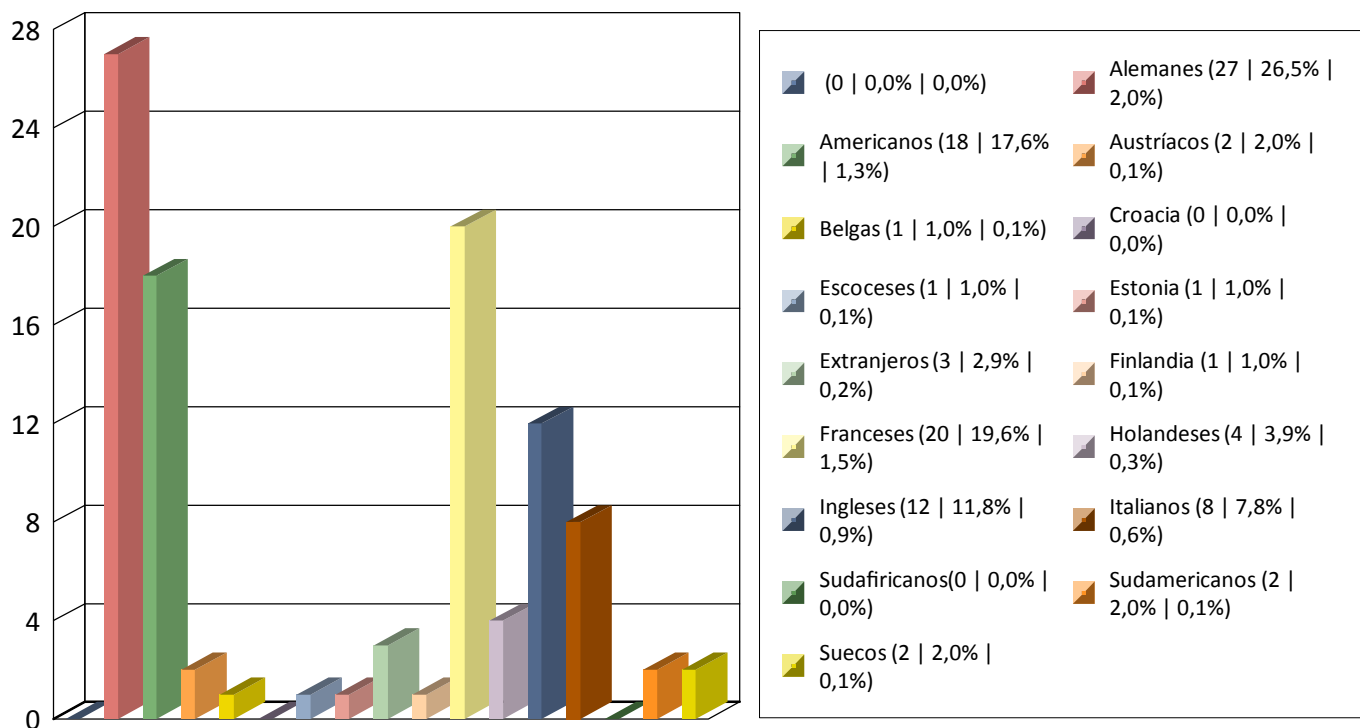

Gráfica Nº Personas por fechas 01/07/2021 y 31/07/2021 - Oficina: Todas

Total 1366

# Gráfica Nº Personas por fechas 01/07/2021 y 31/07/2021 - Oficina: Todas

Total 102

Total global 1366

Procedencia Extranjeros

# Gráfica Nº Personas por fechas 01/07/2021 y 31/07/2021 - Oficina: Todas

Total 590

Total global 1366

# Gráfica Nº Personas por fechas 01/07/2021 y 31/07/2021 - Oficina: Todas

Total 674

Total global 1366

Procedencia Restio España

Gráfica Nº Personas por fechas 01/07/2021 y 31/07/2021 - Oficina: Todas

Total 1367