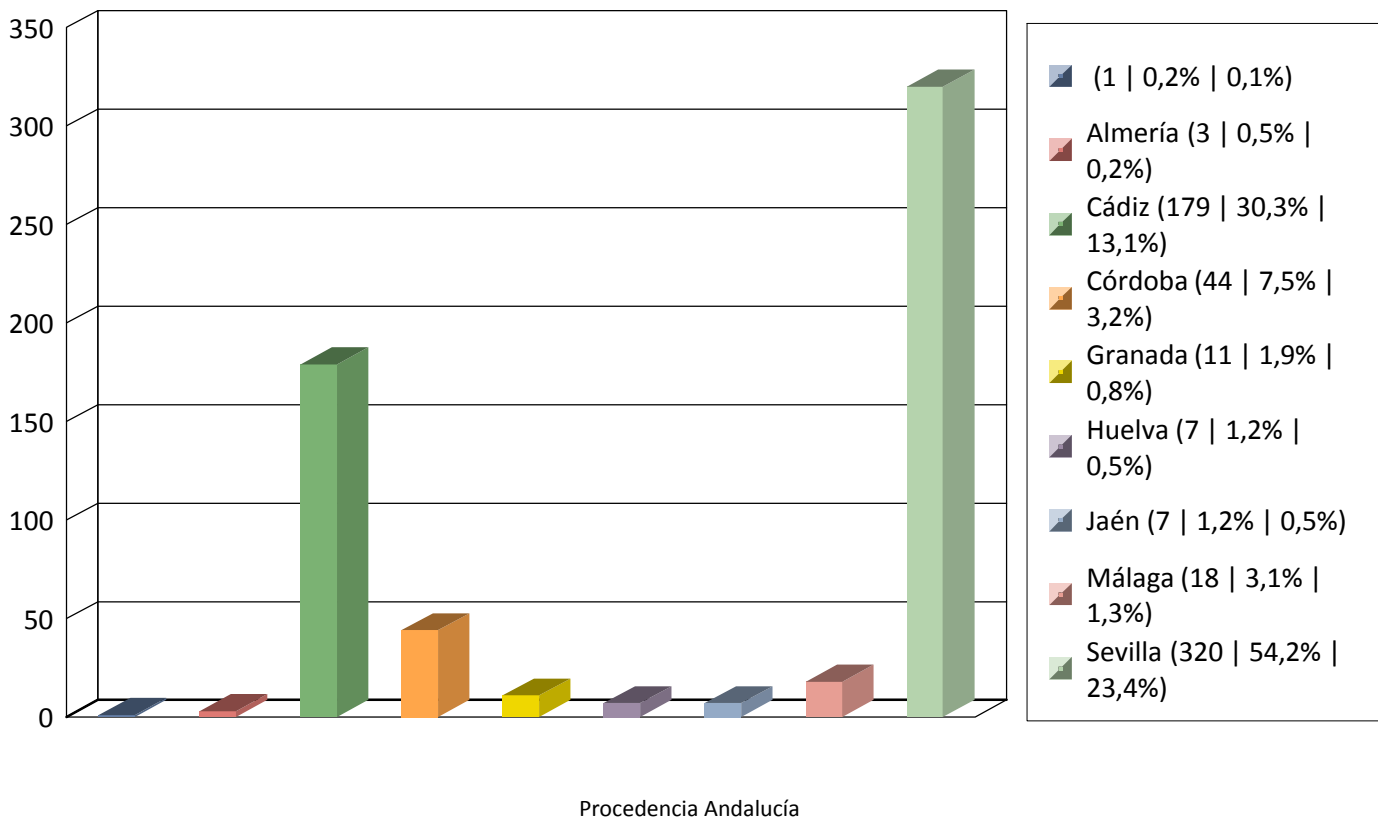

Gráfica Nº Personas por fechas 01/07/2021 y 31/07/2021 - Oficina: Todas

Total 1366

# Gráfica Nº Personas por fechas 01/07/2021 y 31/07/2021 - Oficina: Todas

Total 102

Total global 1366

Procedencia Extranjeros

# Gráfica Nº Personas por fechas 01/07/2021 y 31/07/2021 - Oficina: Todas

Total 590

Total global 1366

# Gráfica Nº Personas por fechas 01/07/2021 y 31/07/2021 - Oficina: Todas

Total 674

Total global 1366

Procedencia Restio España

Gráfica Nº Personas por fechas 01/07/2021 y 31/07/2021 - Oficina: Todas

Total 1367