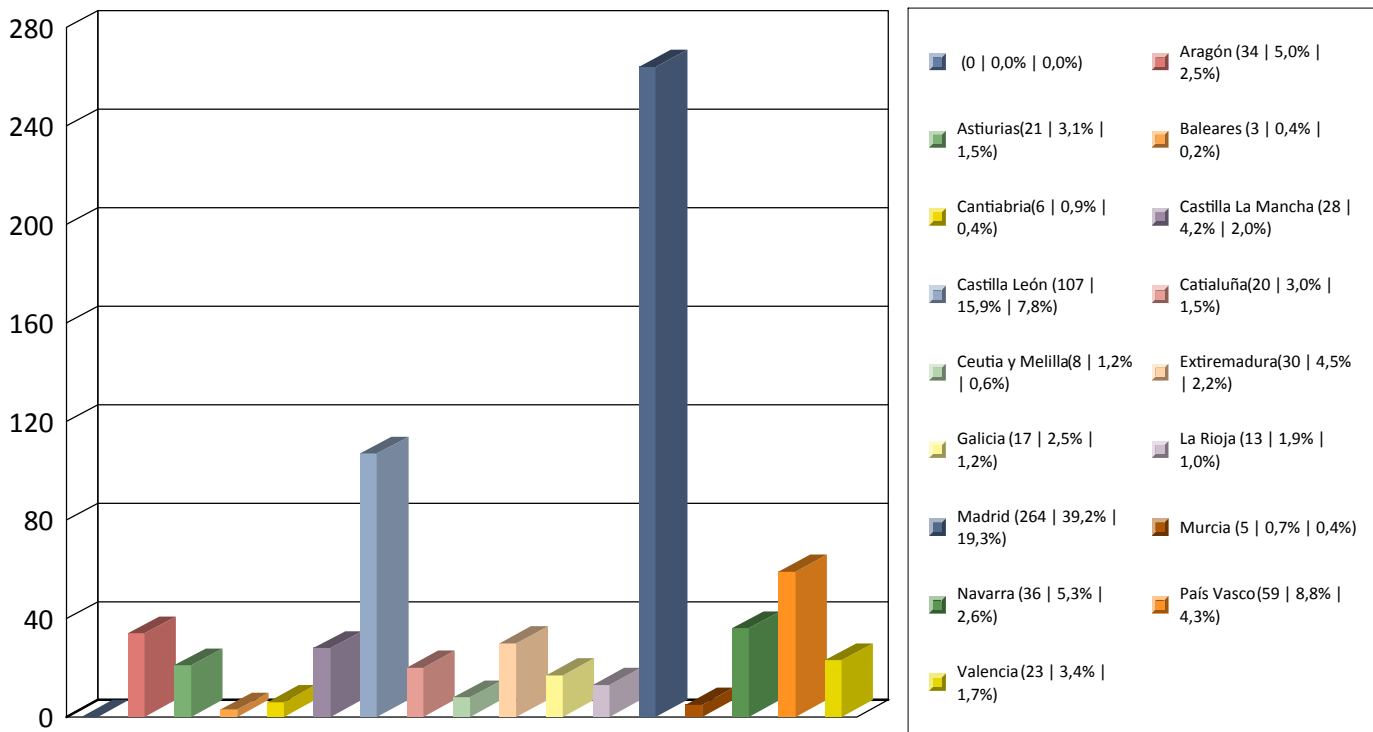

# Gráfica Nº Personas por fechas 01/07/2021 y 31/07/2021 - Oficina: Todas

Total 102

Total global 1366

Procedencia Extranjeros

# Gráfica Nº Personas por fechas 01/07/2021 y 31/07/2021 - Oficina: Todas

Total 590

Total global 1366

# Gráfica Nº Personas por fechas 01/07/2021 y 31/07/2021 - Oficina: Todas

Total 674

Total global 1366

Procedencia Restio España

Gráfica Nº Personas por fechas 01/07/2021 y 31/07/2021 - Oficina: Todas

Total 1367