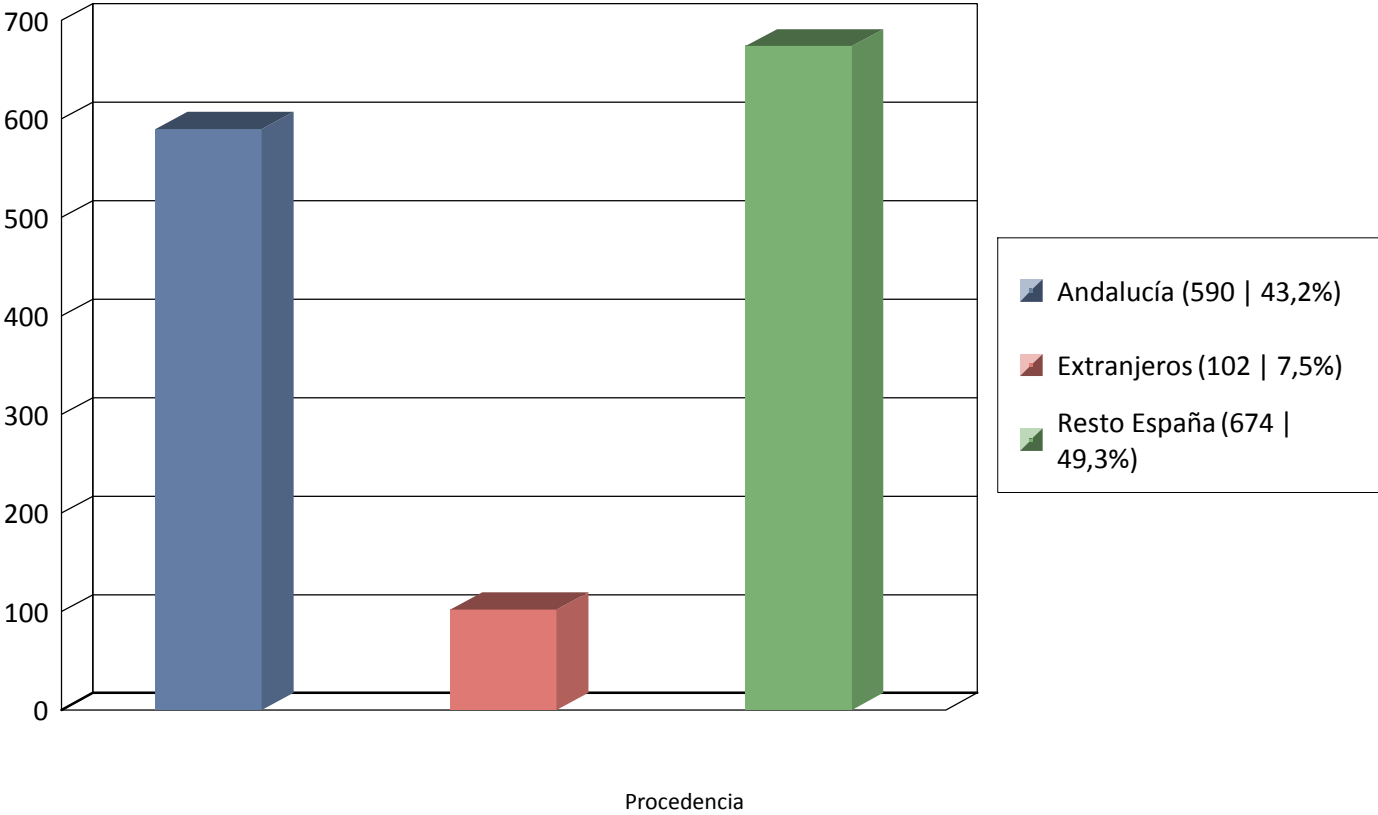

Gráfica Nº Personas por fechas 01/07/2021 y 31/07/2021 - Oficina: Todas

Total 1366

# Gráfica Nº Personas por fechas 01/07/2021 y 31/07/2021 - Oficina: Todas

Total 102

Total global 1366

Procedencia Extranjeros

# Gráfica Nº Personas por fechas 01/07/2021 y 31/07/2021 - Oficina: Todas

Total 590

Total global 1366

# Gráfica Nº Personas por fechas 01/07/2021 y 31/07/2021 - Oficina: Todas

Total 674

Total global 1366

Procedencia Restio España

Gráfica Nº Personas por fechas 01/07/2021 y 31/07/2021 - Oficina: Todas

Total 1367