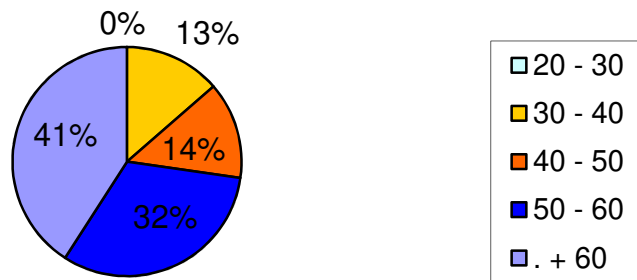

descubreRota
Delegación de Promoción Turística

RECUESTO MENSUAL POR EDADES DE TORRE DE LA MERCED

JUNIO 2020

<i>Semana del</i>	1 A 5	8 A 12	15 A 19	22 A 26	29 y 30	TOTAL
20 - 30						0
30 - 40			2		6	8
40 - 50		1	2	6	6	15
50 - 60		5	7	14	14	40
. + 60		11	12		18	41
TOTAL	0	17	23	20	44	104

POR EDADES %