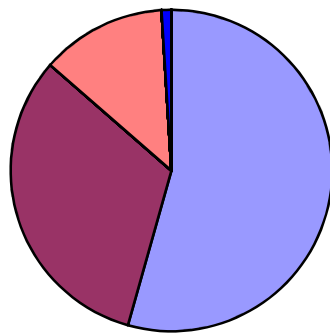

RECuento NACIONAL

- CADIZ
- SEVILLA
- CORDOBA
- HUELVA
- JAEN
- MÁLAGA
- ALMERIA
- GRANADA
- EXTREMADURA
- MADRID
- ISLAS
- CEUTA Y MELILLA
- GALICIA
- ASTURIAS
- CANTABRIA
- PAIS VASCO
- NAVARRA
- LA RIOJA
- ARAGÓN
- CATALUÑA
- VALENCIA
- C. LA MANCHA
- C. LEÓN
- MURCIA

descubreRota
Delegación de Promoción Turística

RECUESTO MENSUAL POR EDADES DE TORRE DE LA MERCED

JUNIO 2020

<i>Semana del</i>	1 A 5	8 A 12	15 A 19	22 A 26	29 y 30	TOTAL
20 - 30						0
30 - 40			2		6	8
40 - 50		1	2	6	6	15
50 - 60		5	7	14	14	40
. + 60		11	12		18	41
TOTAL	0	17	23	20	44	104

POR EDADES %