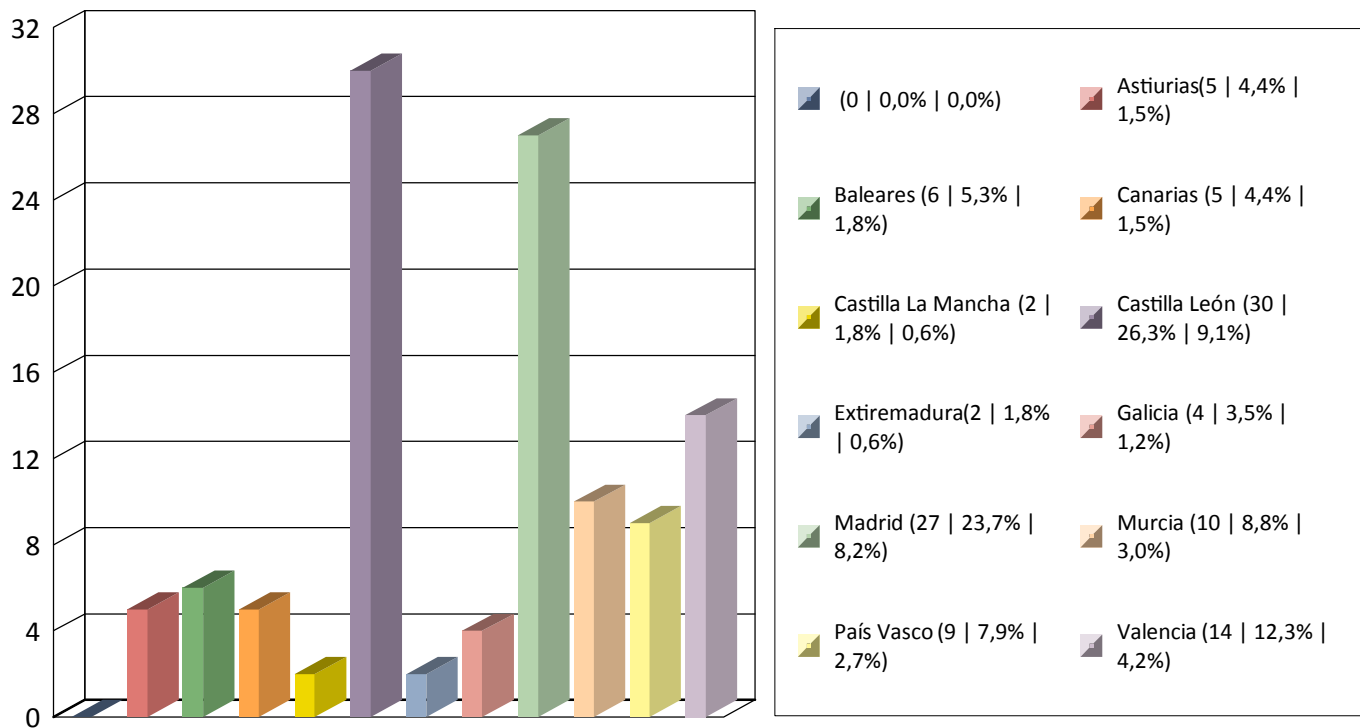

# Gráfica Nº Personas por fechas 01/05/2021 y 31/05/2021 - Oficina: Todas

Total 20

Total global 330

# Gráfica Nº Personas por fechas 01/05/2021 y 31/05/2021 - Oficina: Todas

Total 196

Total global 330

# Gráfica Nº Personas por fechas 01/05/2021 y 31/05/2021 - Oficina: Todas

Total 114

Total global 330

Procedencia Restio España

Gráfica Nº Personas por fechas 01/05/2021 y 31/05/2021 - Oficina: Todas

Total 330