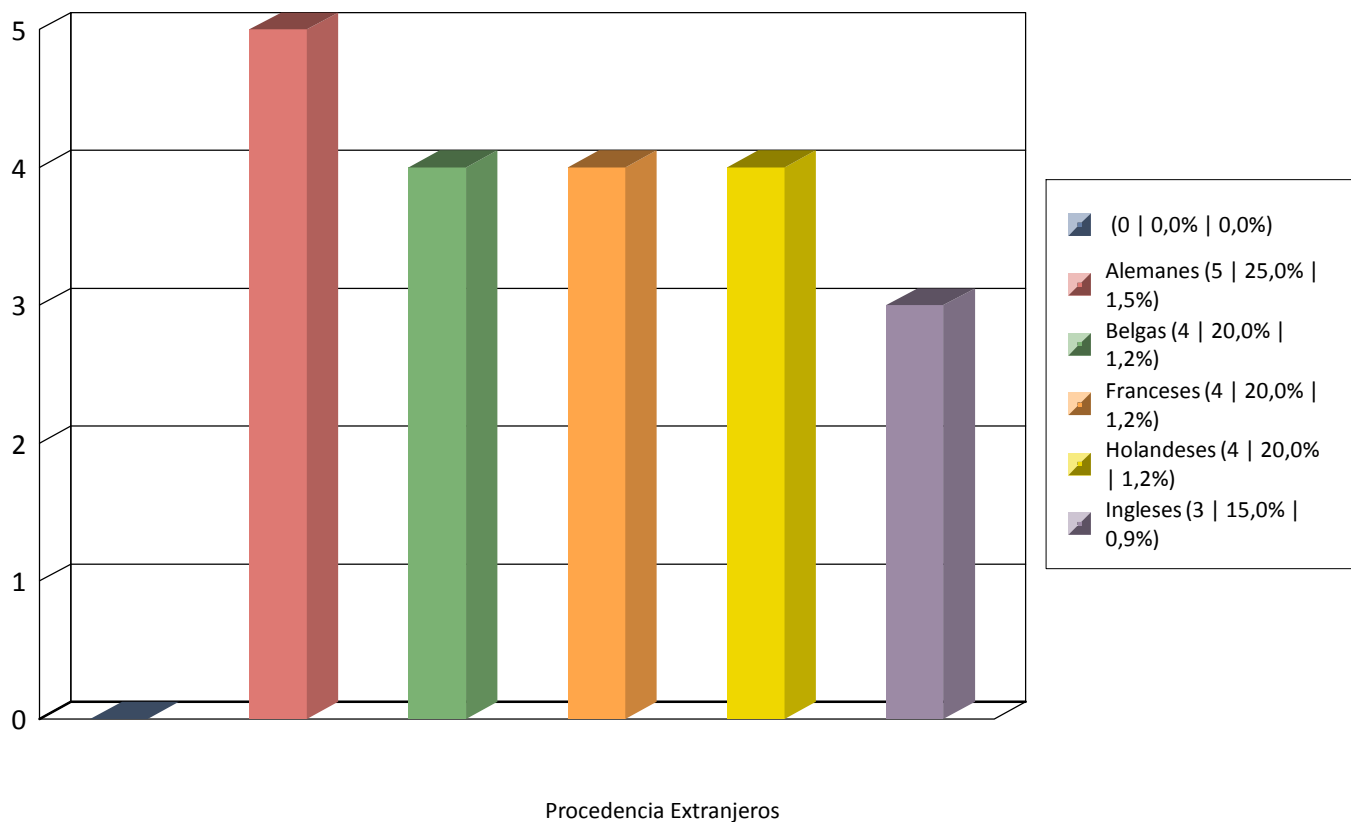

### Gráfica Nº Personas por fechas 01/05/2021 y 31/05/2021 - Oficina: Todas

Total 330

# Gráfica Nº Personas por fechas 01/05/2021 y 31/05/2021 - Oficina: Todas

Total 20

Total global 330

# Gráfica Nº Personas por fechas 01/05/2021 y 31/05/2021 - Oficina: Todas

Total 196

Total global 330

# Gráfica Nº Personas por fechas 01/05/2021 y 31/05/2021 - Oficina: Todas

Total 114

Total global 330

Procedencia Restio España

Gráfica Nº Personas por fechas 01/05/2021 y 31/05/2021 - Oficina: Todas

Total 330