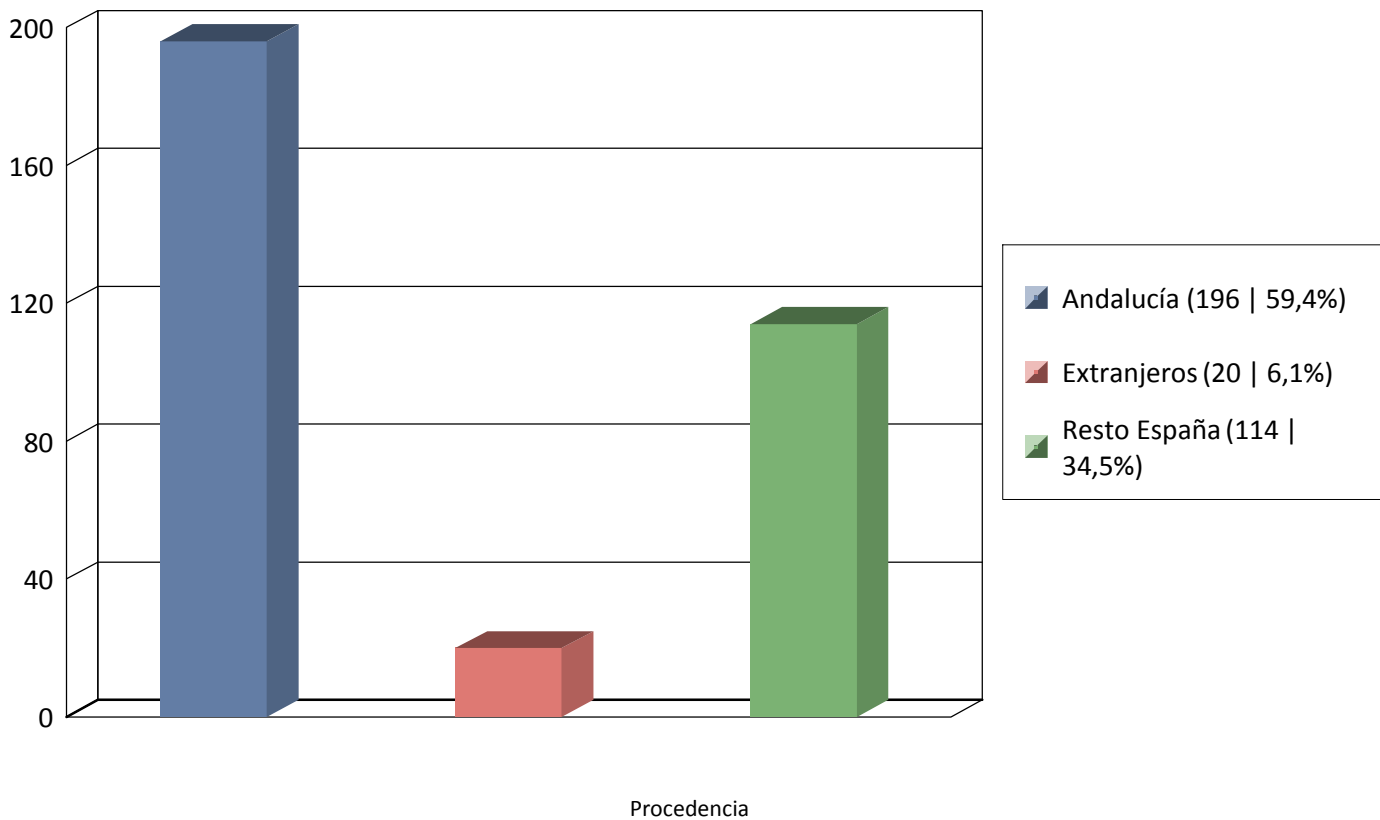

### Gráfica Nº Personas por fechas 01/05/2021 y 31/05/2021 - Oficina: Todas

Total 330

# Gráfica Nº Personas por fechas 01/05/2021 y 31/05/2021 - Oficina: Todas

Total 20

Total global 330

# Gráfica Nº Personas por fechas 01/05/2021 y 31/05/2021 - Oficina: Todas

Total 196

Total global 330

# Gráfica Nº Personas por fechas 01/05/2021 y 31/05/2021 - Oficina: Todas

Total 114

Total global 330

Procedencia Restio España

Gráfica Nº Personas por fechas 01/05/2021 y 31/05/2021 - Oficina: Todas

Total 330