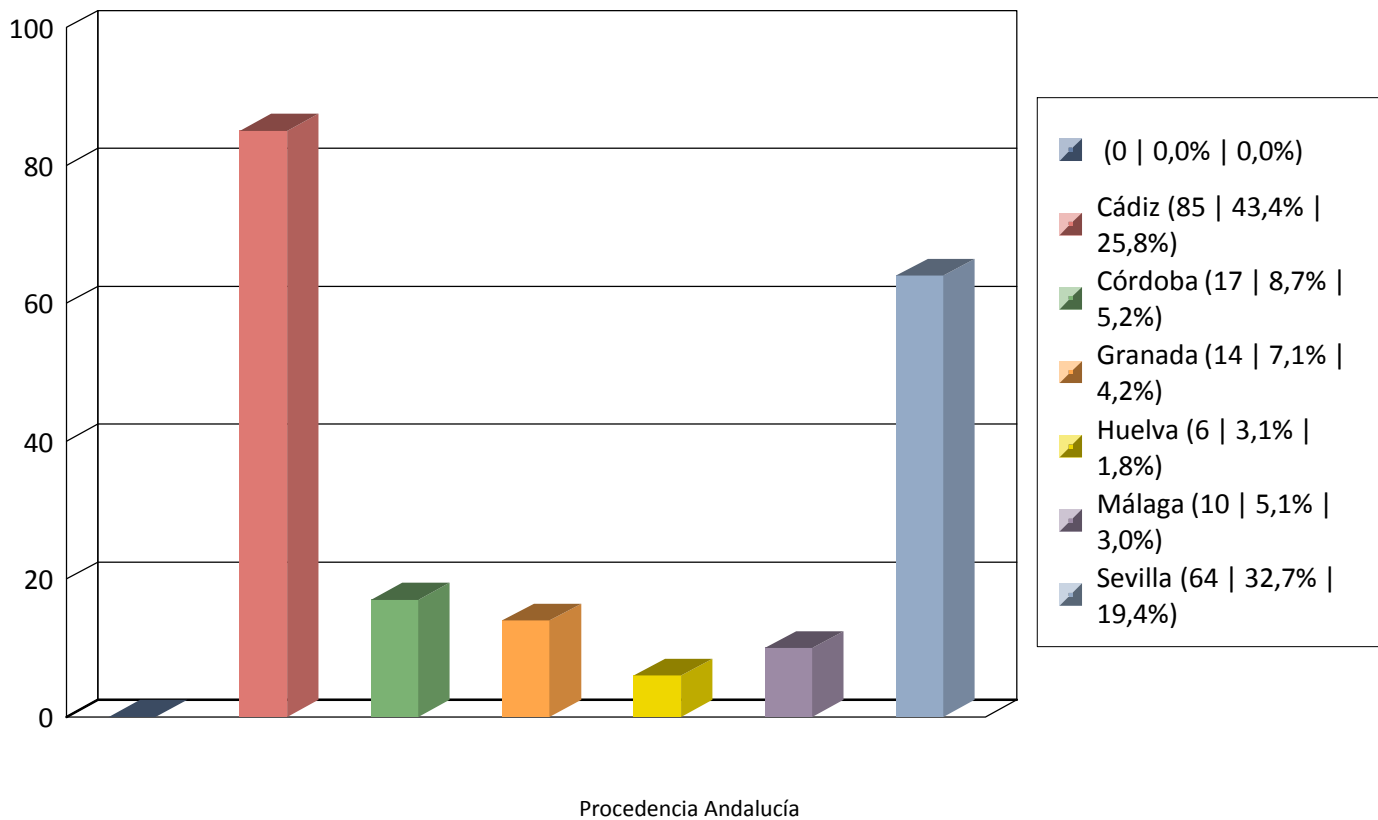

### Gráfica Nº Personas por fechas 01/05/2021 y 31/05/2021 - Oficina: Todas

Total 330

# Gráfica Nº Personas por fechas 01/05/2021 y 31/05/2021 - Oficina: Todas

Total 20

Total global 330

# Gráfica Nº Personas por fechas 01/05/2021 y 31/05/2021 - Oficina: Todas

Total 196

Total global 330

# Gráfica Nº Personas por fechas 01/05/2021 y 31/05/2021 - Oficina: Todas

Total 114

Total global 330

Procedencia Restio España

Gráfica Nº Personas por fechas 01/05/2021 y 31/05/2021 - Oficina: Todas

Total 330