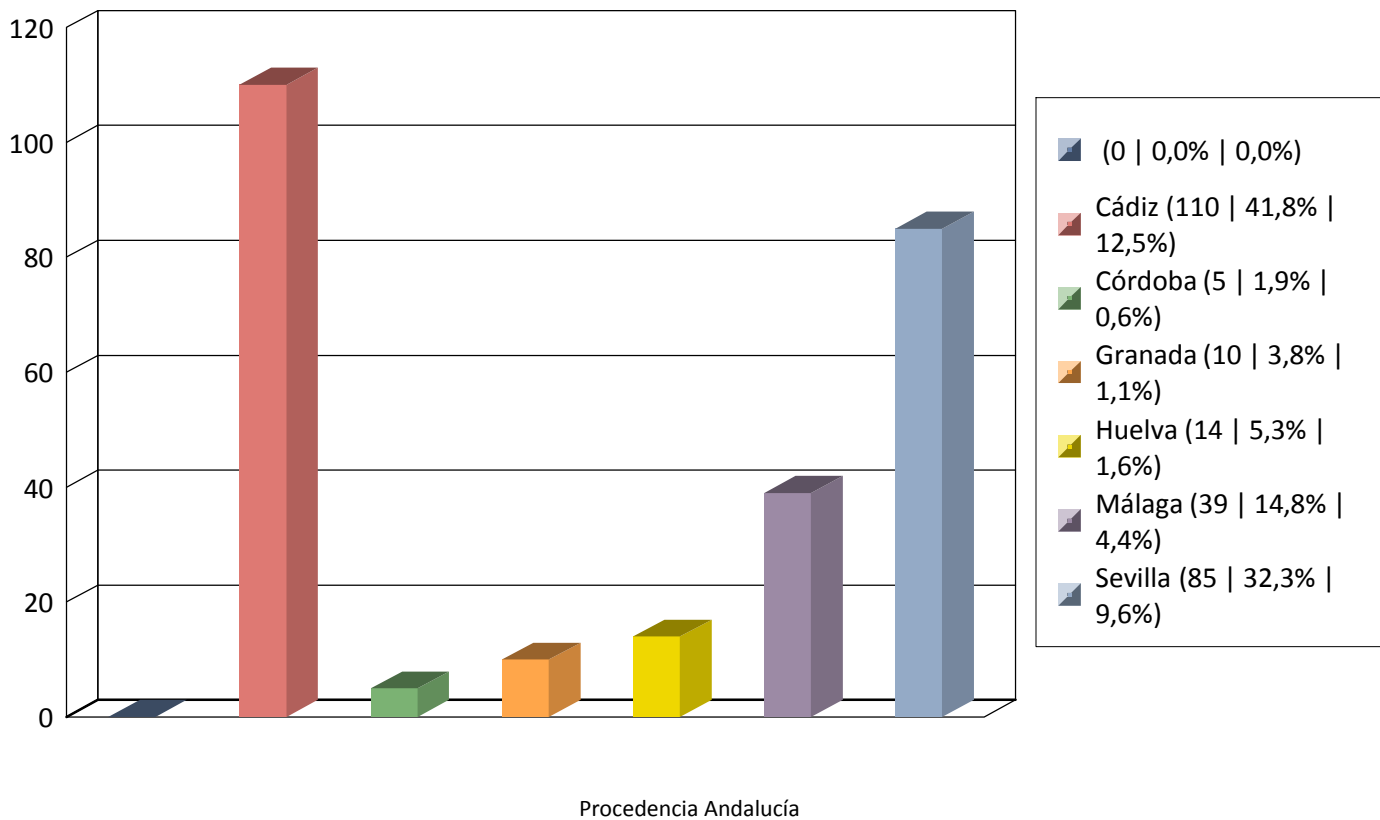

Gráfica Nº Personas por fechas 01/10/2021 y 31/10/2021 - Oficina: Todas

Total 881

## Gráfica Nº Personas por fechas 01/10/2021 y 31/10/2021 - Oficina: Todas

Total 171

Total global 881

Procedencia Extranjeros

# Gráfica Nº Personas por fechas 01/10/2021 y 31/10/2021 - Oficina: Todas

Total 263

Total global 881