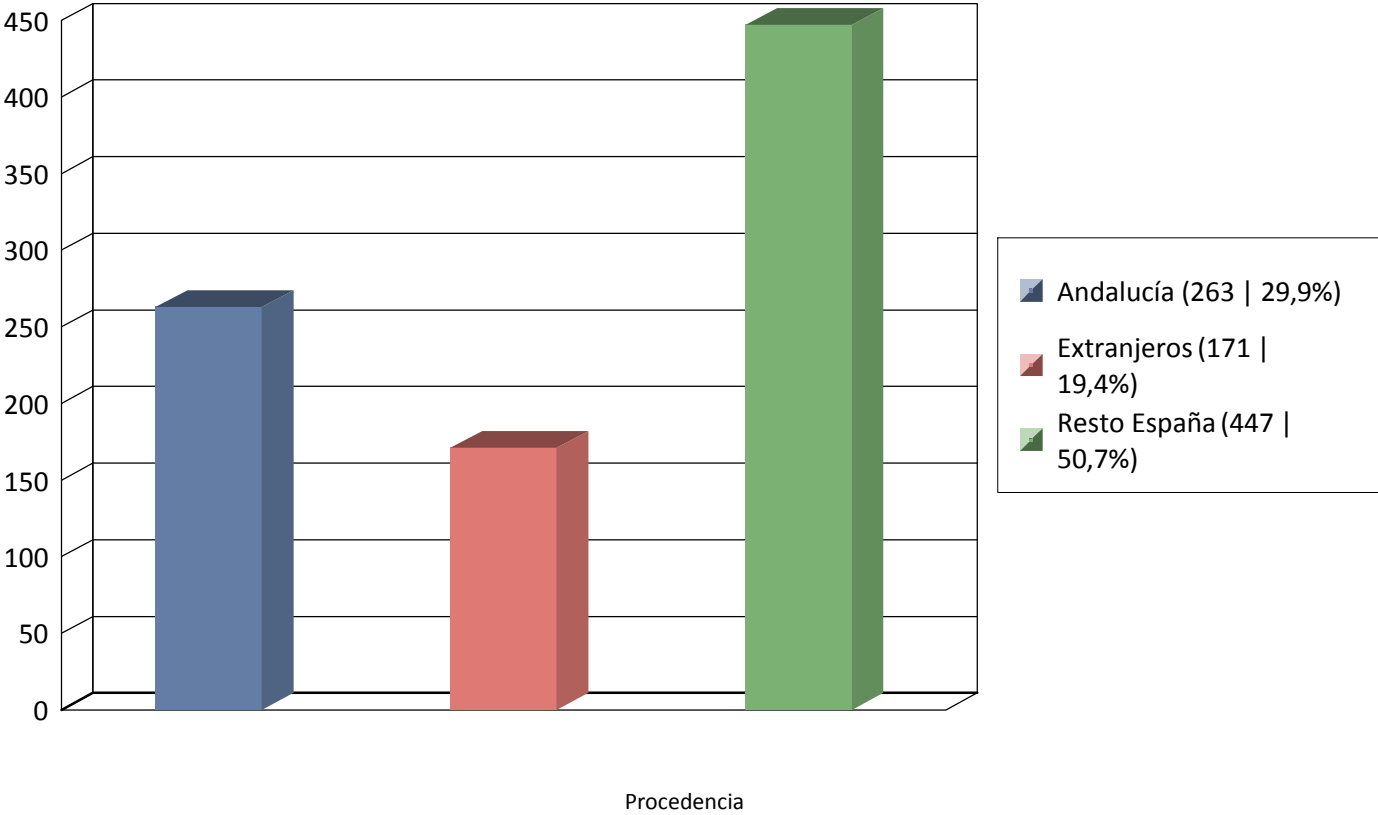

Gráfica Nº Personas por fechas 01/10/2021 y 31/10/2021 - Oficina: Todas

Total 881

## Gráfica Nº Personas por fechas 01/10/2021 y 31/10/2021 - Oficina: Todas

Total 171

Total global 881

Procedencia Extranjeros

# Gráfica Nº Personas por fechas 01/10/2021 y 31/10/2021 - Oficina: Todas

Total 263

Total global 881

# Gráfica Nº Personas por fechas 01/10/2021 y 31/10/2021 - Oficina: Todas

Total 447

Total global 881

Procedencia Restio España

Gráfica Nº Personas por fechas 01/10/2021 y 31/10/2021 - Oficina: Todas

Total 881