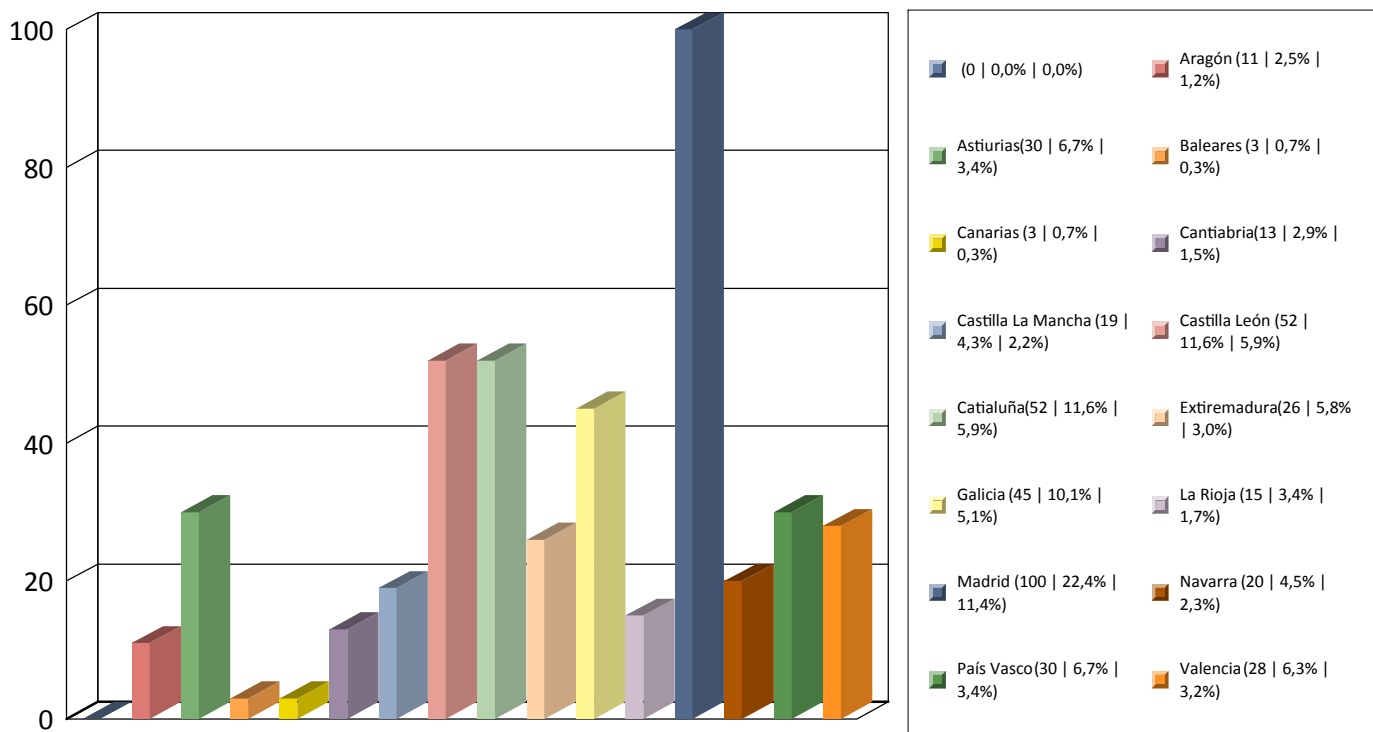

## Gráfica Nº Personas por fechas 01/10/2021 y 31/10/2021 - Oficina: Todas

Total 171

Total global 881

Procedencia Extranjeros

# Gráfica Nº Personas por fechas 01/10/2021 y 31/10/2021 - Oficina: Todas

Total 263

Total global 881

# Gráfica Nº Personas por fechas 01/10/2021 y 31/10/2021 - Oficina: Todas

Total 447

Total global 881

Procedencia Restio España

Gráfica Nº Personas por fechas 01/10/2021 y 31/10/2021 - Oficina: Todas

Total 881