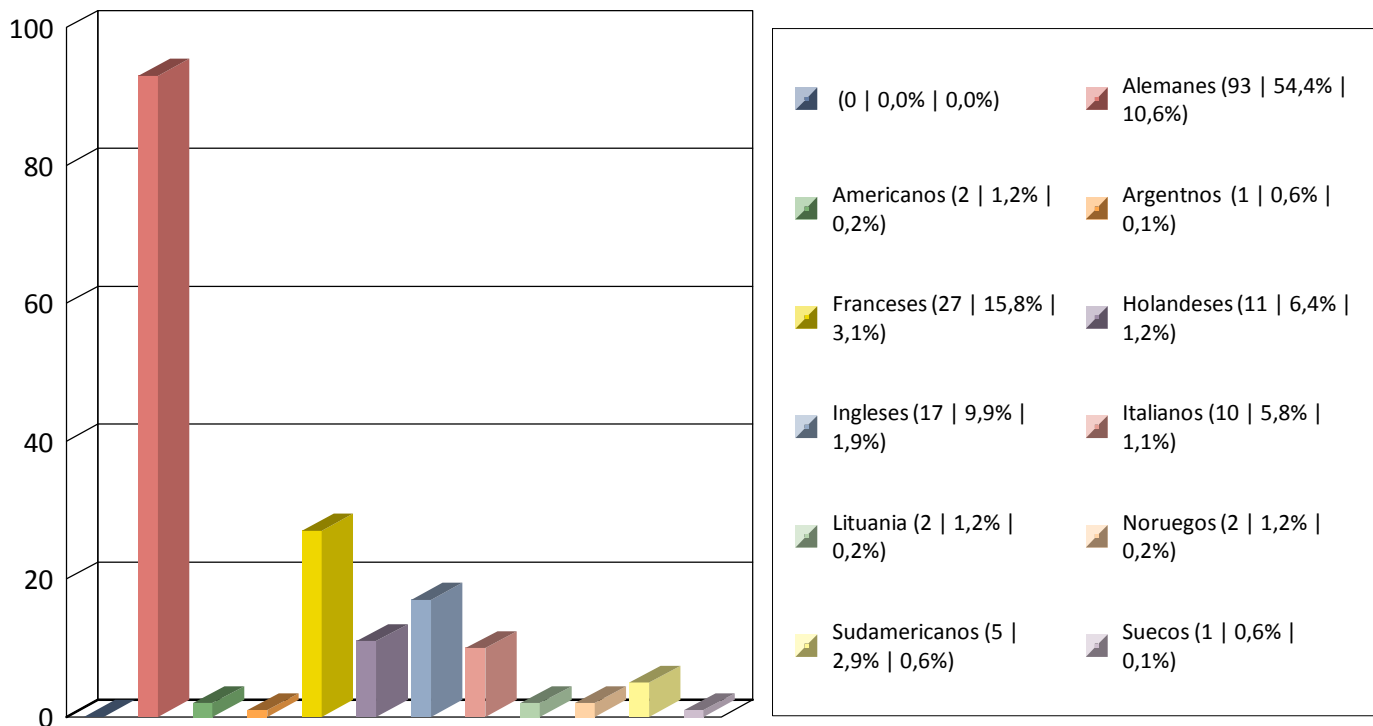

Gráfica Nº Personas por fechas 01/10/2021 y 31/10/2021 - Oficina: Todas

Total 881

## Gráfica Nº Personas por fechas 01/10/2021 y 31/10/2021 - Oficina: Todas

Total 171

Total global 881

Procedencia Extranjeros

# Gráfica Nº Personas por fechas 01/10/2021 y 31/10/2021 - Oficina: Todas

Total 263

Total global 881

# Gráfica Nº Personas por fechas 01/10/2021 y 31/10/2021 - Oficina: Todas

Total 447

Total global 881

Procedencia Restio España

Gráfica Nº Personas por fechas 01/10/2021 y 31/10/2021 - Oficina: Todas

Total 881