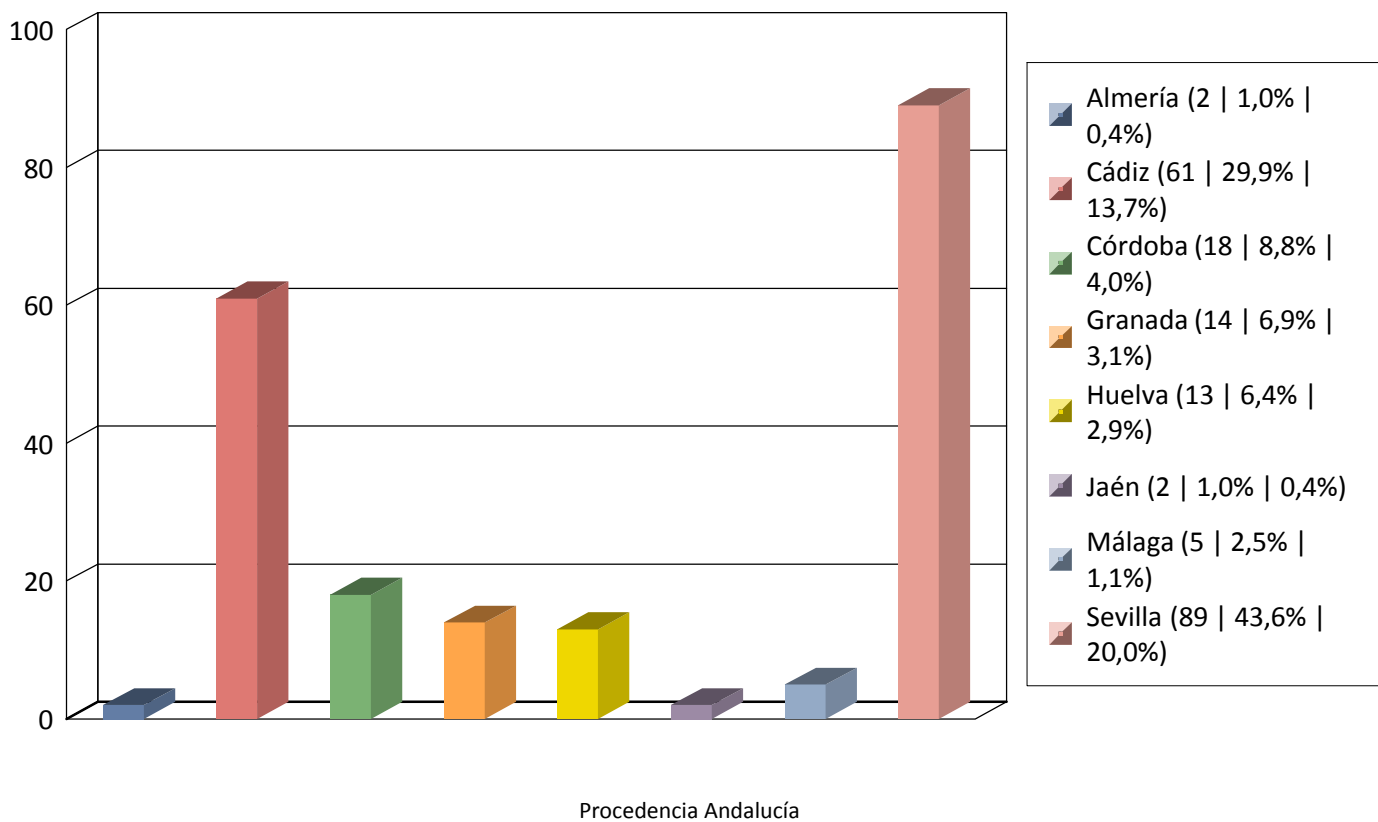

Gráfica Nº Personas por fechas 01/09/2020 y 30/09/2020 - Oficina: Todas

Total 445

Gráfica Nº Personas por fechas 01/09/2020 y 30/09/2020 - Oficina: Todas

Total 31

Total global 445

Gráfica Nº Personas por fechas 01/09/2020 y 30/09/2020 - Oficina: Todas

Total 204

Total global 445

Gráfica Nº Personas por fechas 01/09/2020 y 30/09/2020 - Oficina: Todas

Total 210

Total global 445

Procedencia Restio España

Gráfica Nº Personas por fechas 01/09/2020 y 30/09/2020 - Oficina: Todas