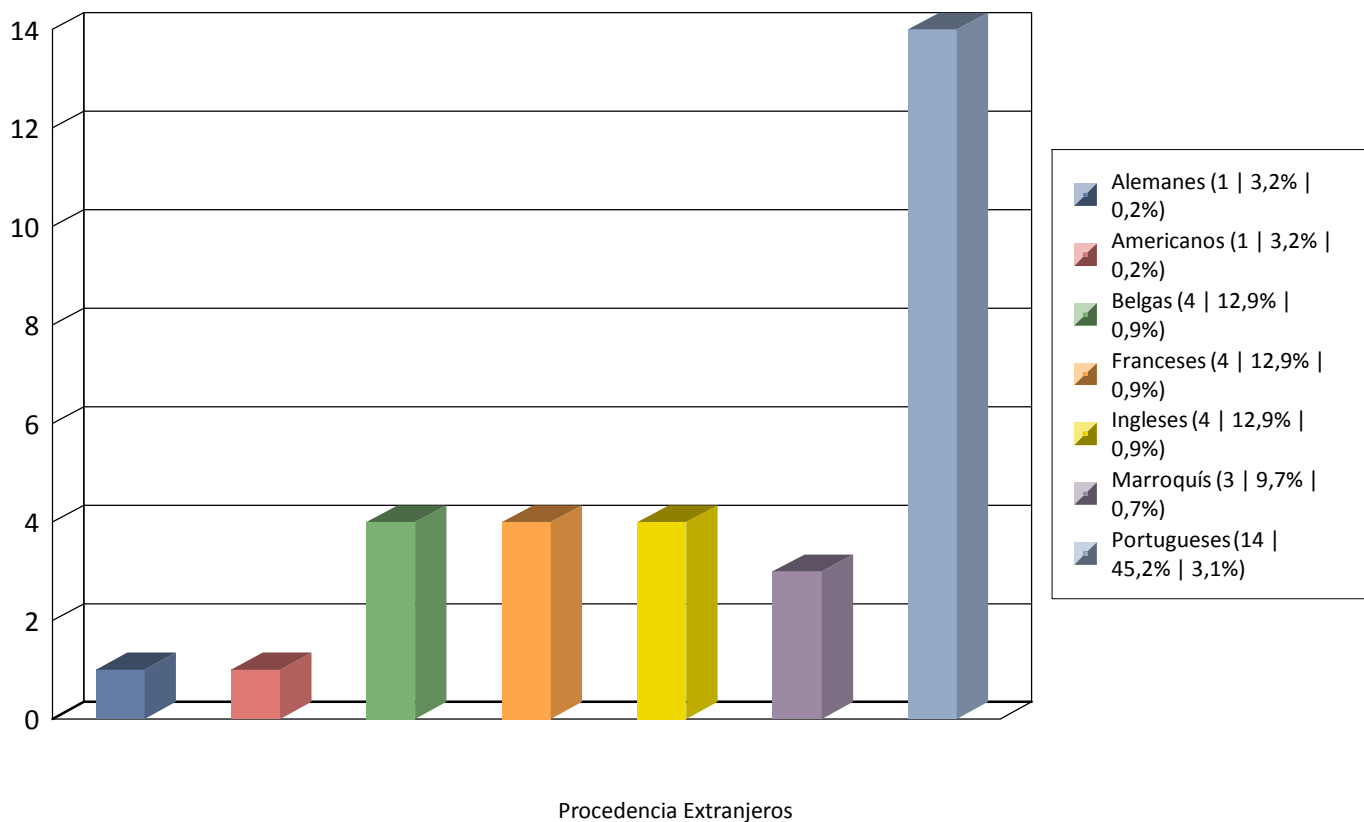

Gráfica Nº Personas por fechas 01/09/2020 y 30/09/2020 - Oficina: Todas

Total 445

Gráfica Nº Personas por fechas 01/09/2020 y 30/09/2020 - Oficina: Todas

Total 31

Total global 445

Gráfica Nº Personas por fechas 01/09/2020 y 30/09/2020 - Oficina: Todas

Total 204

Total global 445

Gráfica Nº Personas por fechas 01/09/2020 y 30/09/2020 - Oficina: Todas

Total 210

Total global 445

Procedencia Restio España

Gráfica Nº Personas por fechas 01/09/2020 y 30/09/2020 - Oficina: Todas