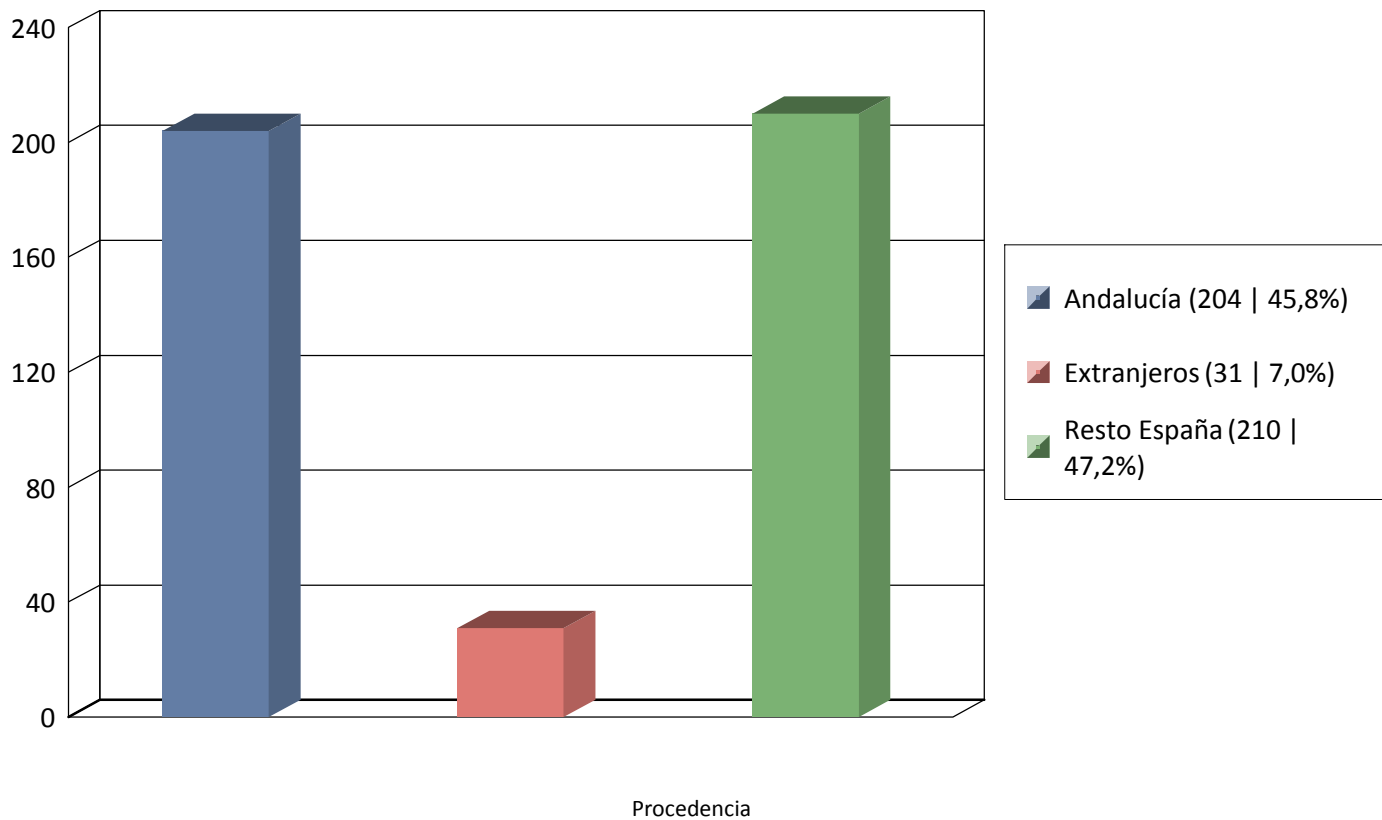

Gráfica Nº Personas por fechas 01/09/2020 y 30/09/2020 - Oficina: Todas

Total 445

Gráfica Nº Personas por fechas 01/09/2020 y 30/09/2020 - Oficina: Todas

Total 31

Total global 445

Gráfica Nº Personas por fechas 01/09/2020 y 30/09/2020 - Oficina: Todas

Total 204

Total global 445

Gráfica Nº Personas por fechas 01/09/2020 y 30/09/2020 - Oficina: Todas

Total 210

Total global 445

Procedencia Restio España

Gráfica Nº Personas por fechas 01/09/2020 y 30/09/2020 - Oficina: Todas