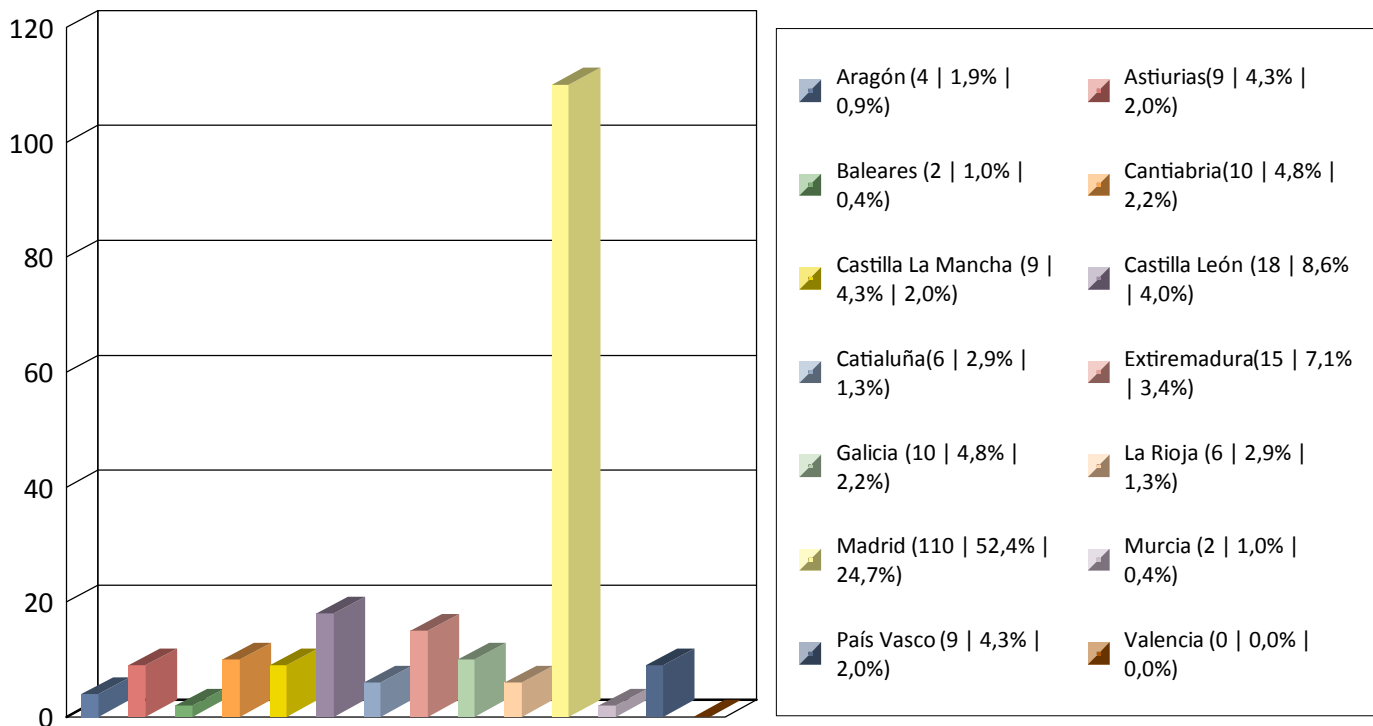

Gráfica Nº Personas por fechas 01/09/2020 y 30/09/2020 - Oficina: Todas

Total 445

Gráfica Nº Personas por fechas 01/09/2020 y 30/09/2020 - Oficina: Todas

Total 31

Total global 445

Gráfica Nº Personas por fechas 01/09/2020 y 30/09/2020 - Oficina: Todas

Total 204

Total global 445

Gráfica Nº Personas por fechas 01/09/2020 y 30/09/2020 - Oficina: Todas

Total 210

Total global 445

Procedencia Restio España

Gráfica Nº Personas por fechas 01/09/2020 y 30/09/2020 - Oficina: Todas