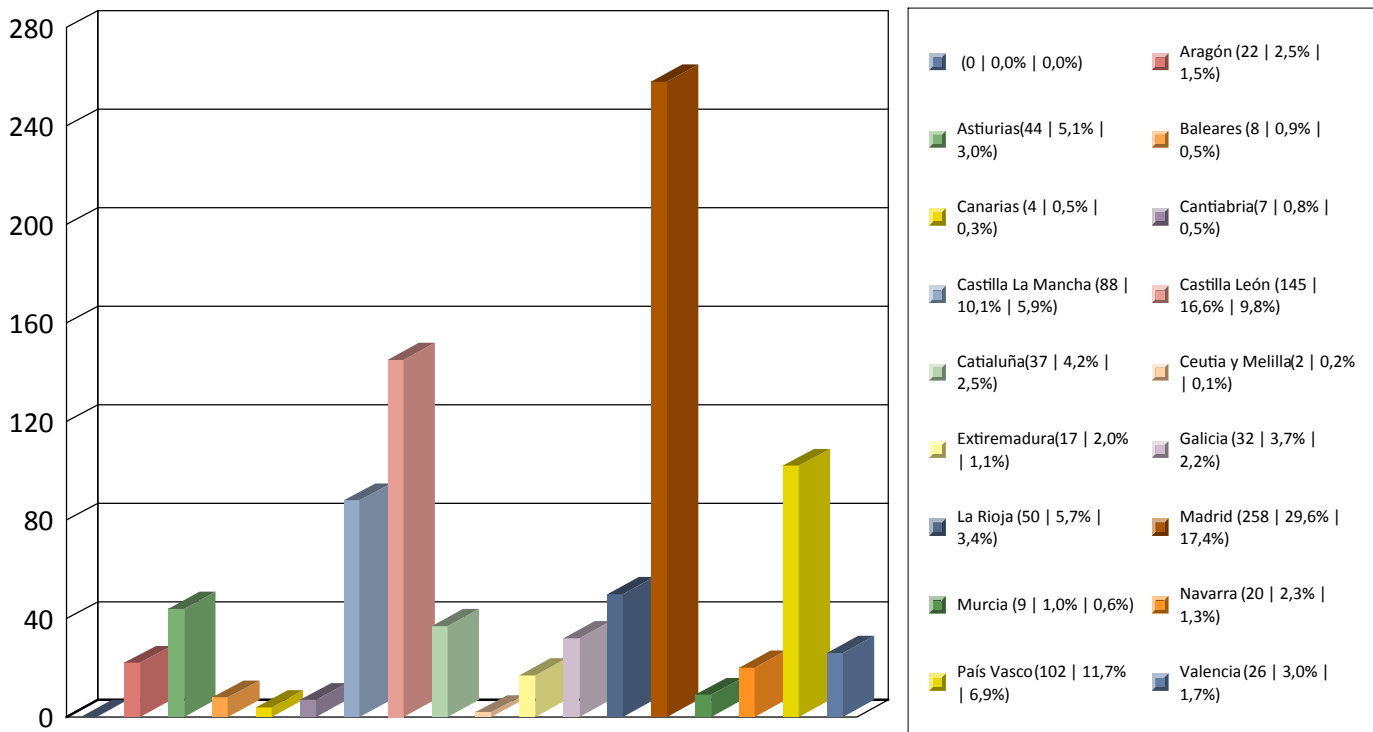

Gráfica Nº Personas por fechas 01/09/2021 y 30/09/2021 - Oficina: Todas

Total 1487

Gráfica Nº Personas por fechas 01/09/2021 y 30/09/2021 - Oficina: Todas

Total 137

Total global 1487

Gráfica Nº Personas por fechas 01/09/2021 y 30/09/2021 - Oficina: Todas

Total 479

Total global 1487

Gráfica Nº Personas por fechas 01/09/2021 y 30/09/2021 - Oficina: Todas

Total 871

Total global 1487

Procedencia Restio España

Gráfica Nº Personas por fechas 01/09/2021 y 30/09/2021 - Oficina: Todas