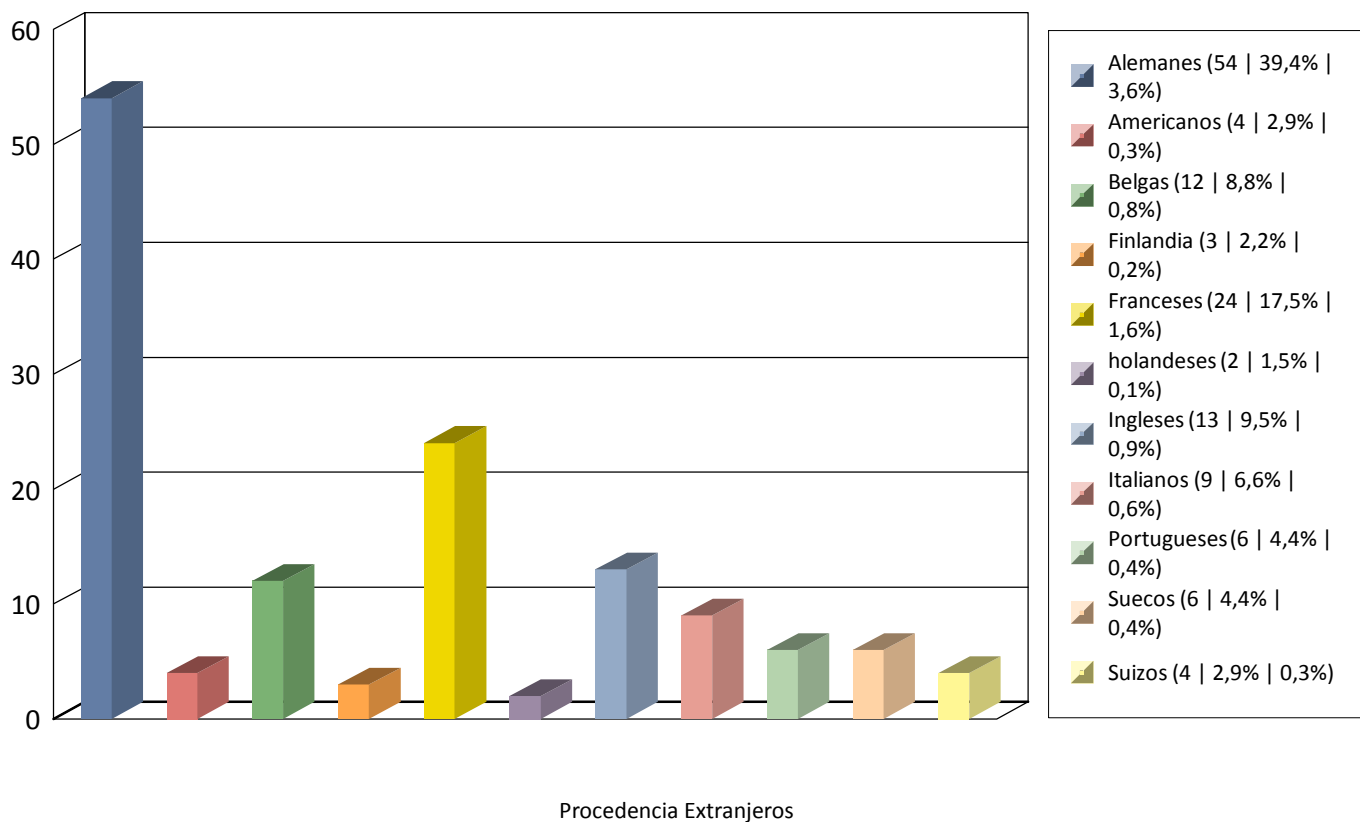

Gráfica Nº Personas por fechas 01/09/2021 y 30/09/2021 - Oficina: Todas

Total 1487

Gráfica Nº Personas por fechas 01/09/2021 y 30/09/2021 - Oficina: Todas

Total 137

Total global 1487

Gráfica Nº Personas por fechas 01/09/2021 y 30/09/2021 - Oficina: Todas

Total 479

Total global 1487

Gráfica Nº Personas por fechas 01/09/2021 y 30/09/2021 - Oficina: Todas

Total 871

Total global 1487

Procedencia Restio España

Gráfica Nº Personas por fechas 01/09/2021 y 30/09/2021 - Oficina: Todas