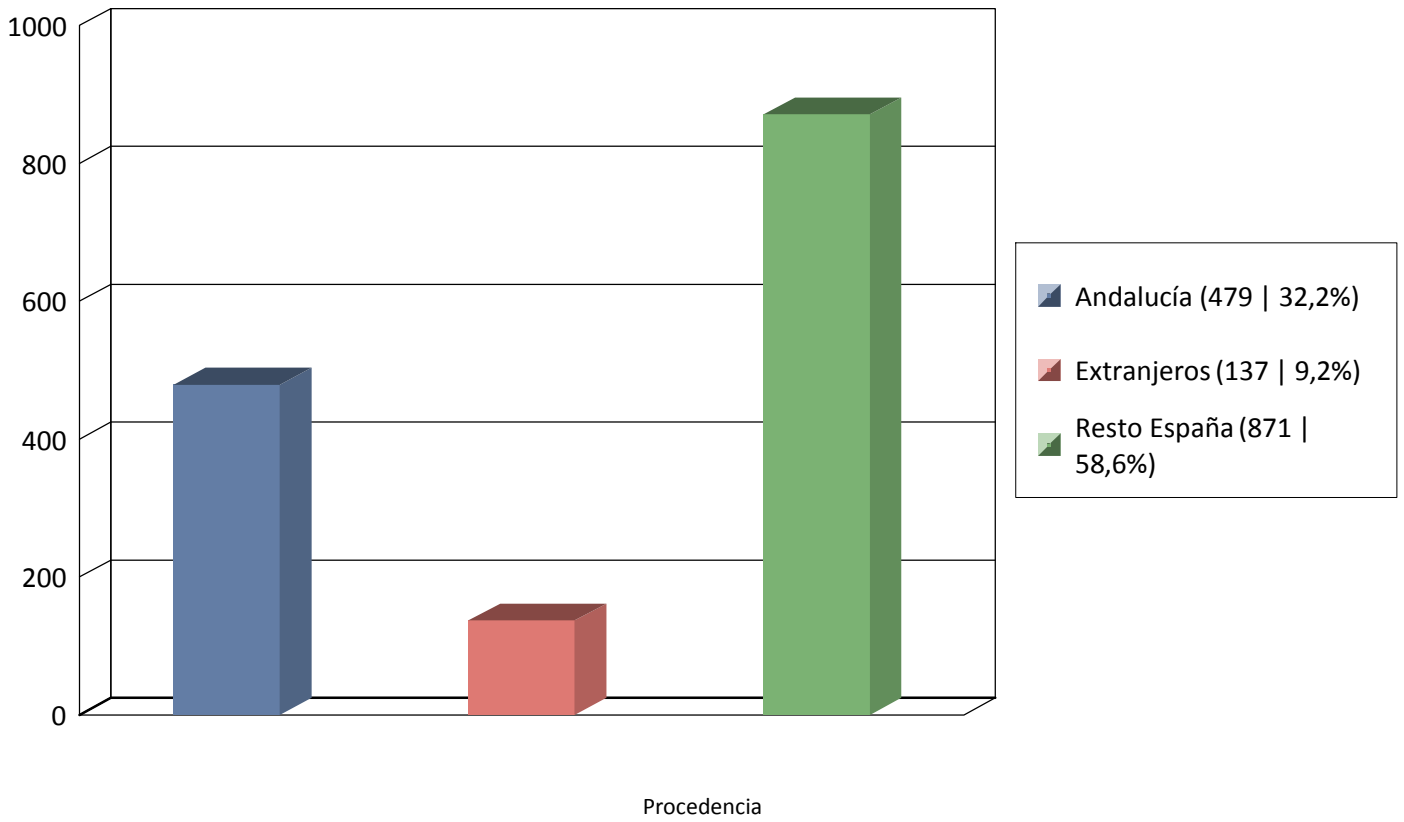

Gráfica Nº Personas por fechas 01/09/2021 y 30/09/2021 - Oficina: Todas

Total 1487

Gráfica Nº Personas por fechas 01/09/2021 y 30/09/2021 - Oficina: Todas

Total 137

Total global 1487

Gráfica Nº Personas por fechas 01/09/2021 y 30/09/2021 - Oficina: Todas

Total 479

Total global 1487

Gráfica Nº Personas por fechas 01/09/2021 y 30/09/2021 - Oficina: Todas

Total 871

Total global 1487

Procedencia Restio España

Gráfica Nº Personas por fechas 01/09/2021 y 30/09/2021 - Oficina: Todas