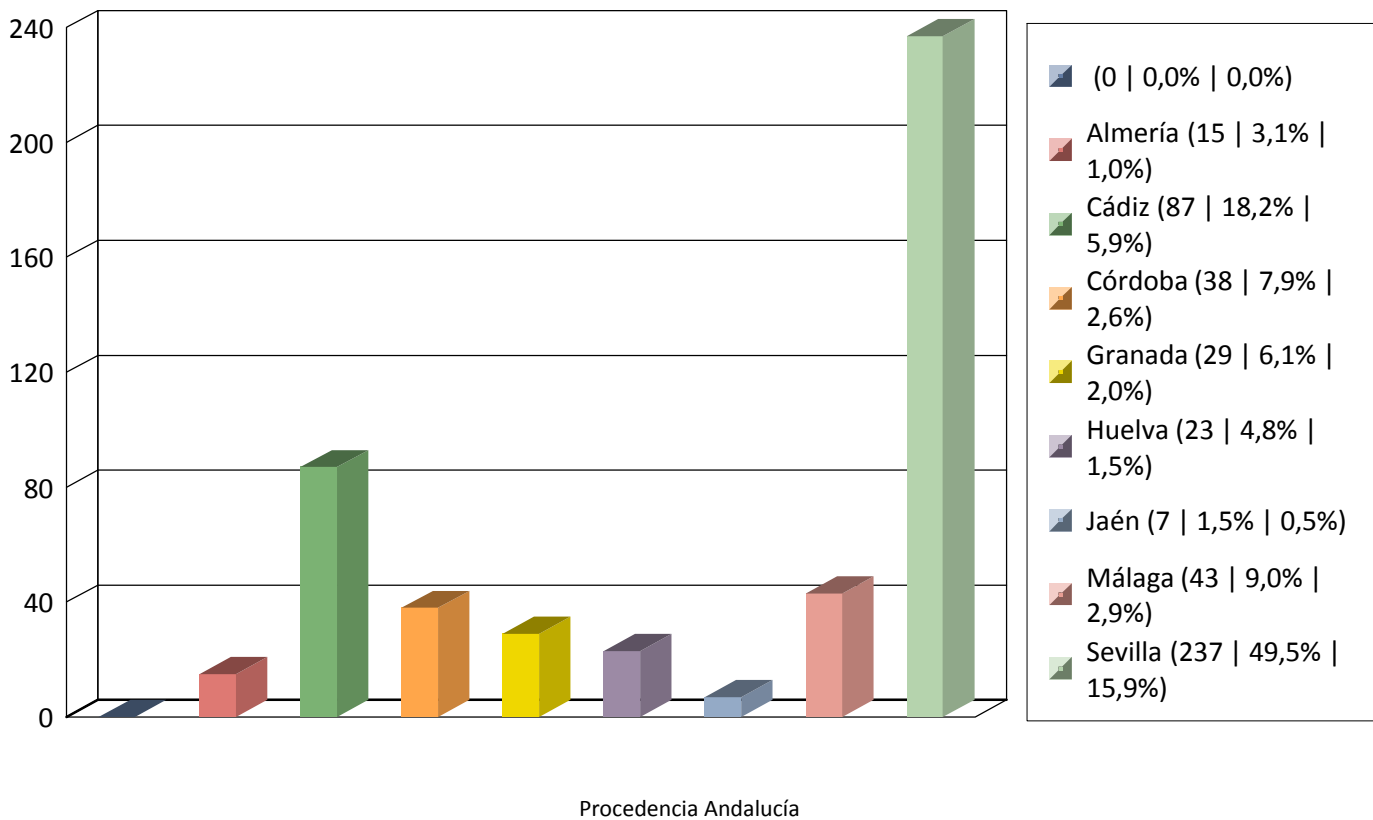

Gráfica Nº Personas por fechas 01/09/2021 y 30/09/2021 - Oficina: Todas

Total 1487

Gráfica Nº Personas por fechas 01/09/2021 y 30/09/2021 - Oficina: Todas

Total 137

Total global 1487

Gráfica Nº Personas por fechas 01/09/2021 y 30/09/2021 - Oficina: Todas

Total 479

Total global 1487

Gráfica Nº Personas por fechas 01/09/2021 y 30/09/2021 - Oficina: Todas

Total 871

Total global 1487

Procedencia Restio España

Gráfica Nº Personas por fechas 01/09/2021 y 30/09/2021 - Oficina: Todas