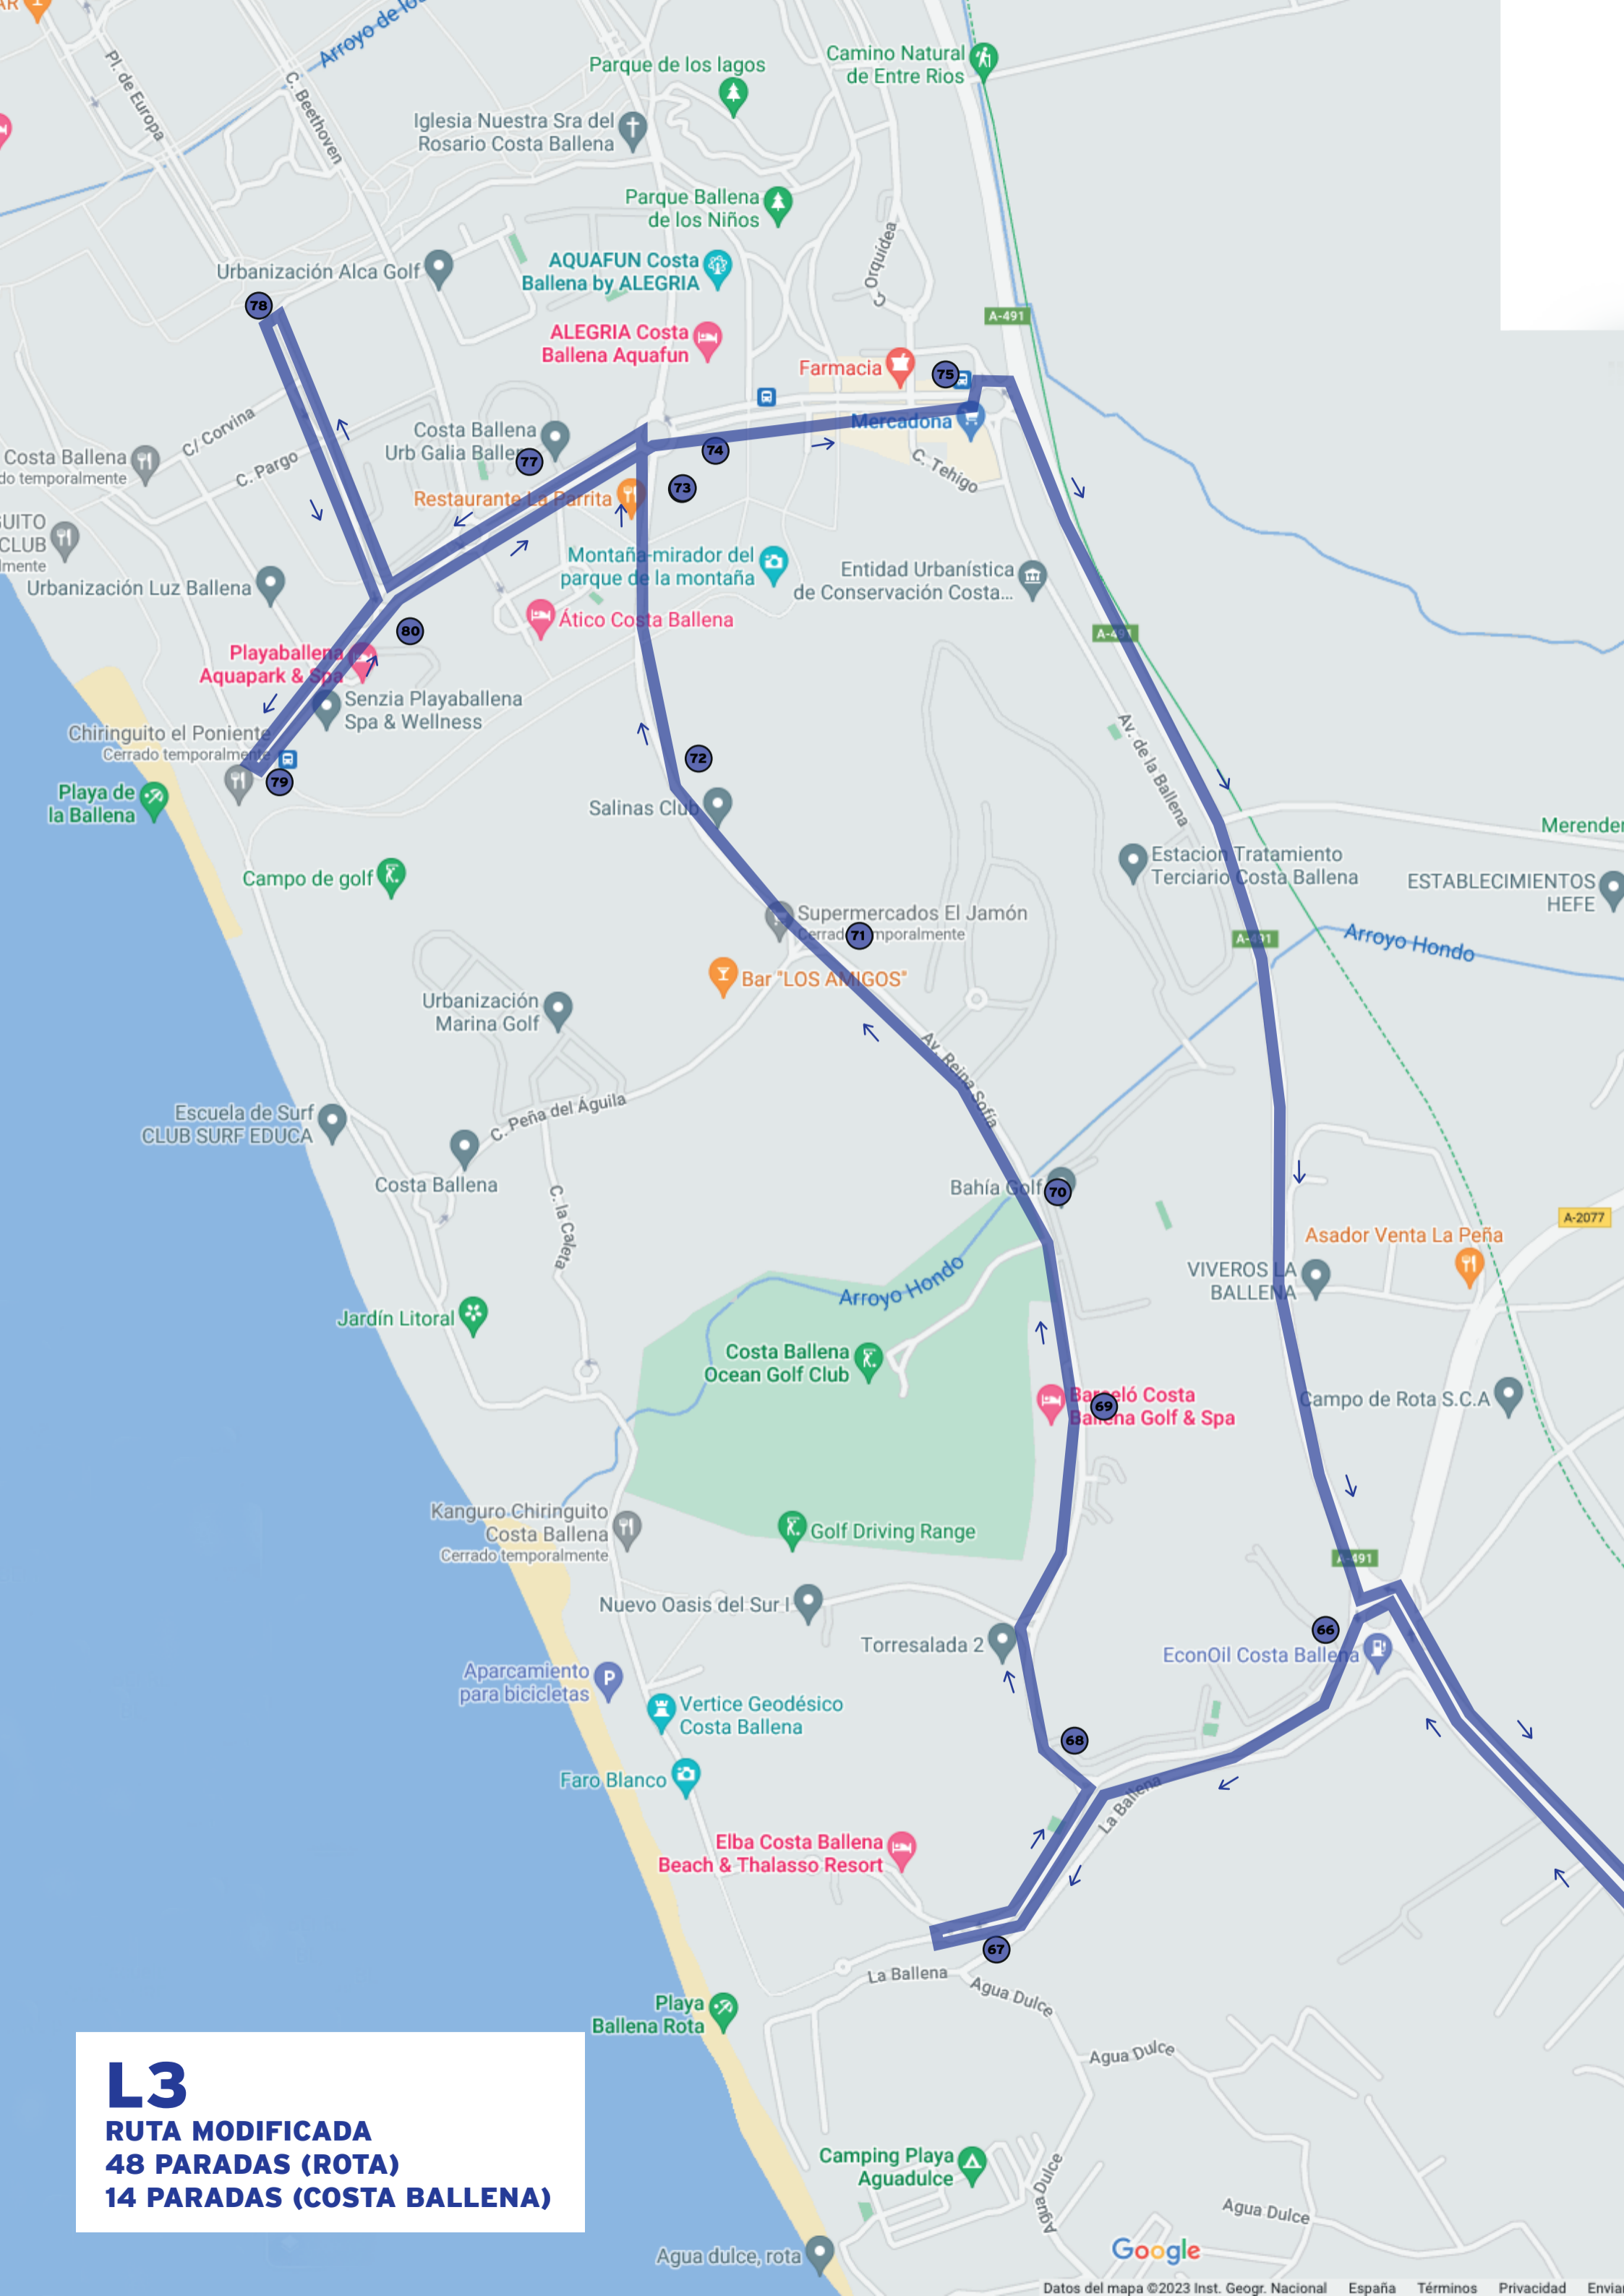

L3
RUTA MODIFICADA
48 PARADAS (9 NUEVAS) (ROTA)
14 PARADAS (COSTA BALLENA)

L3
RUTA MODIFICADA
48 PARADAS (ROTA)
14 PARADAS (COSTA BALLENA)