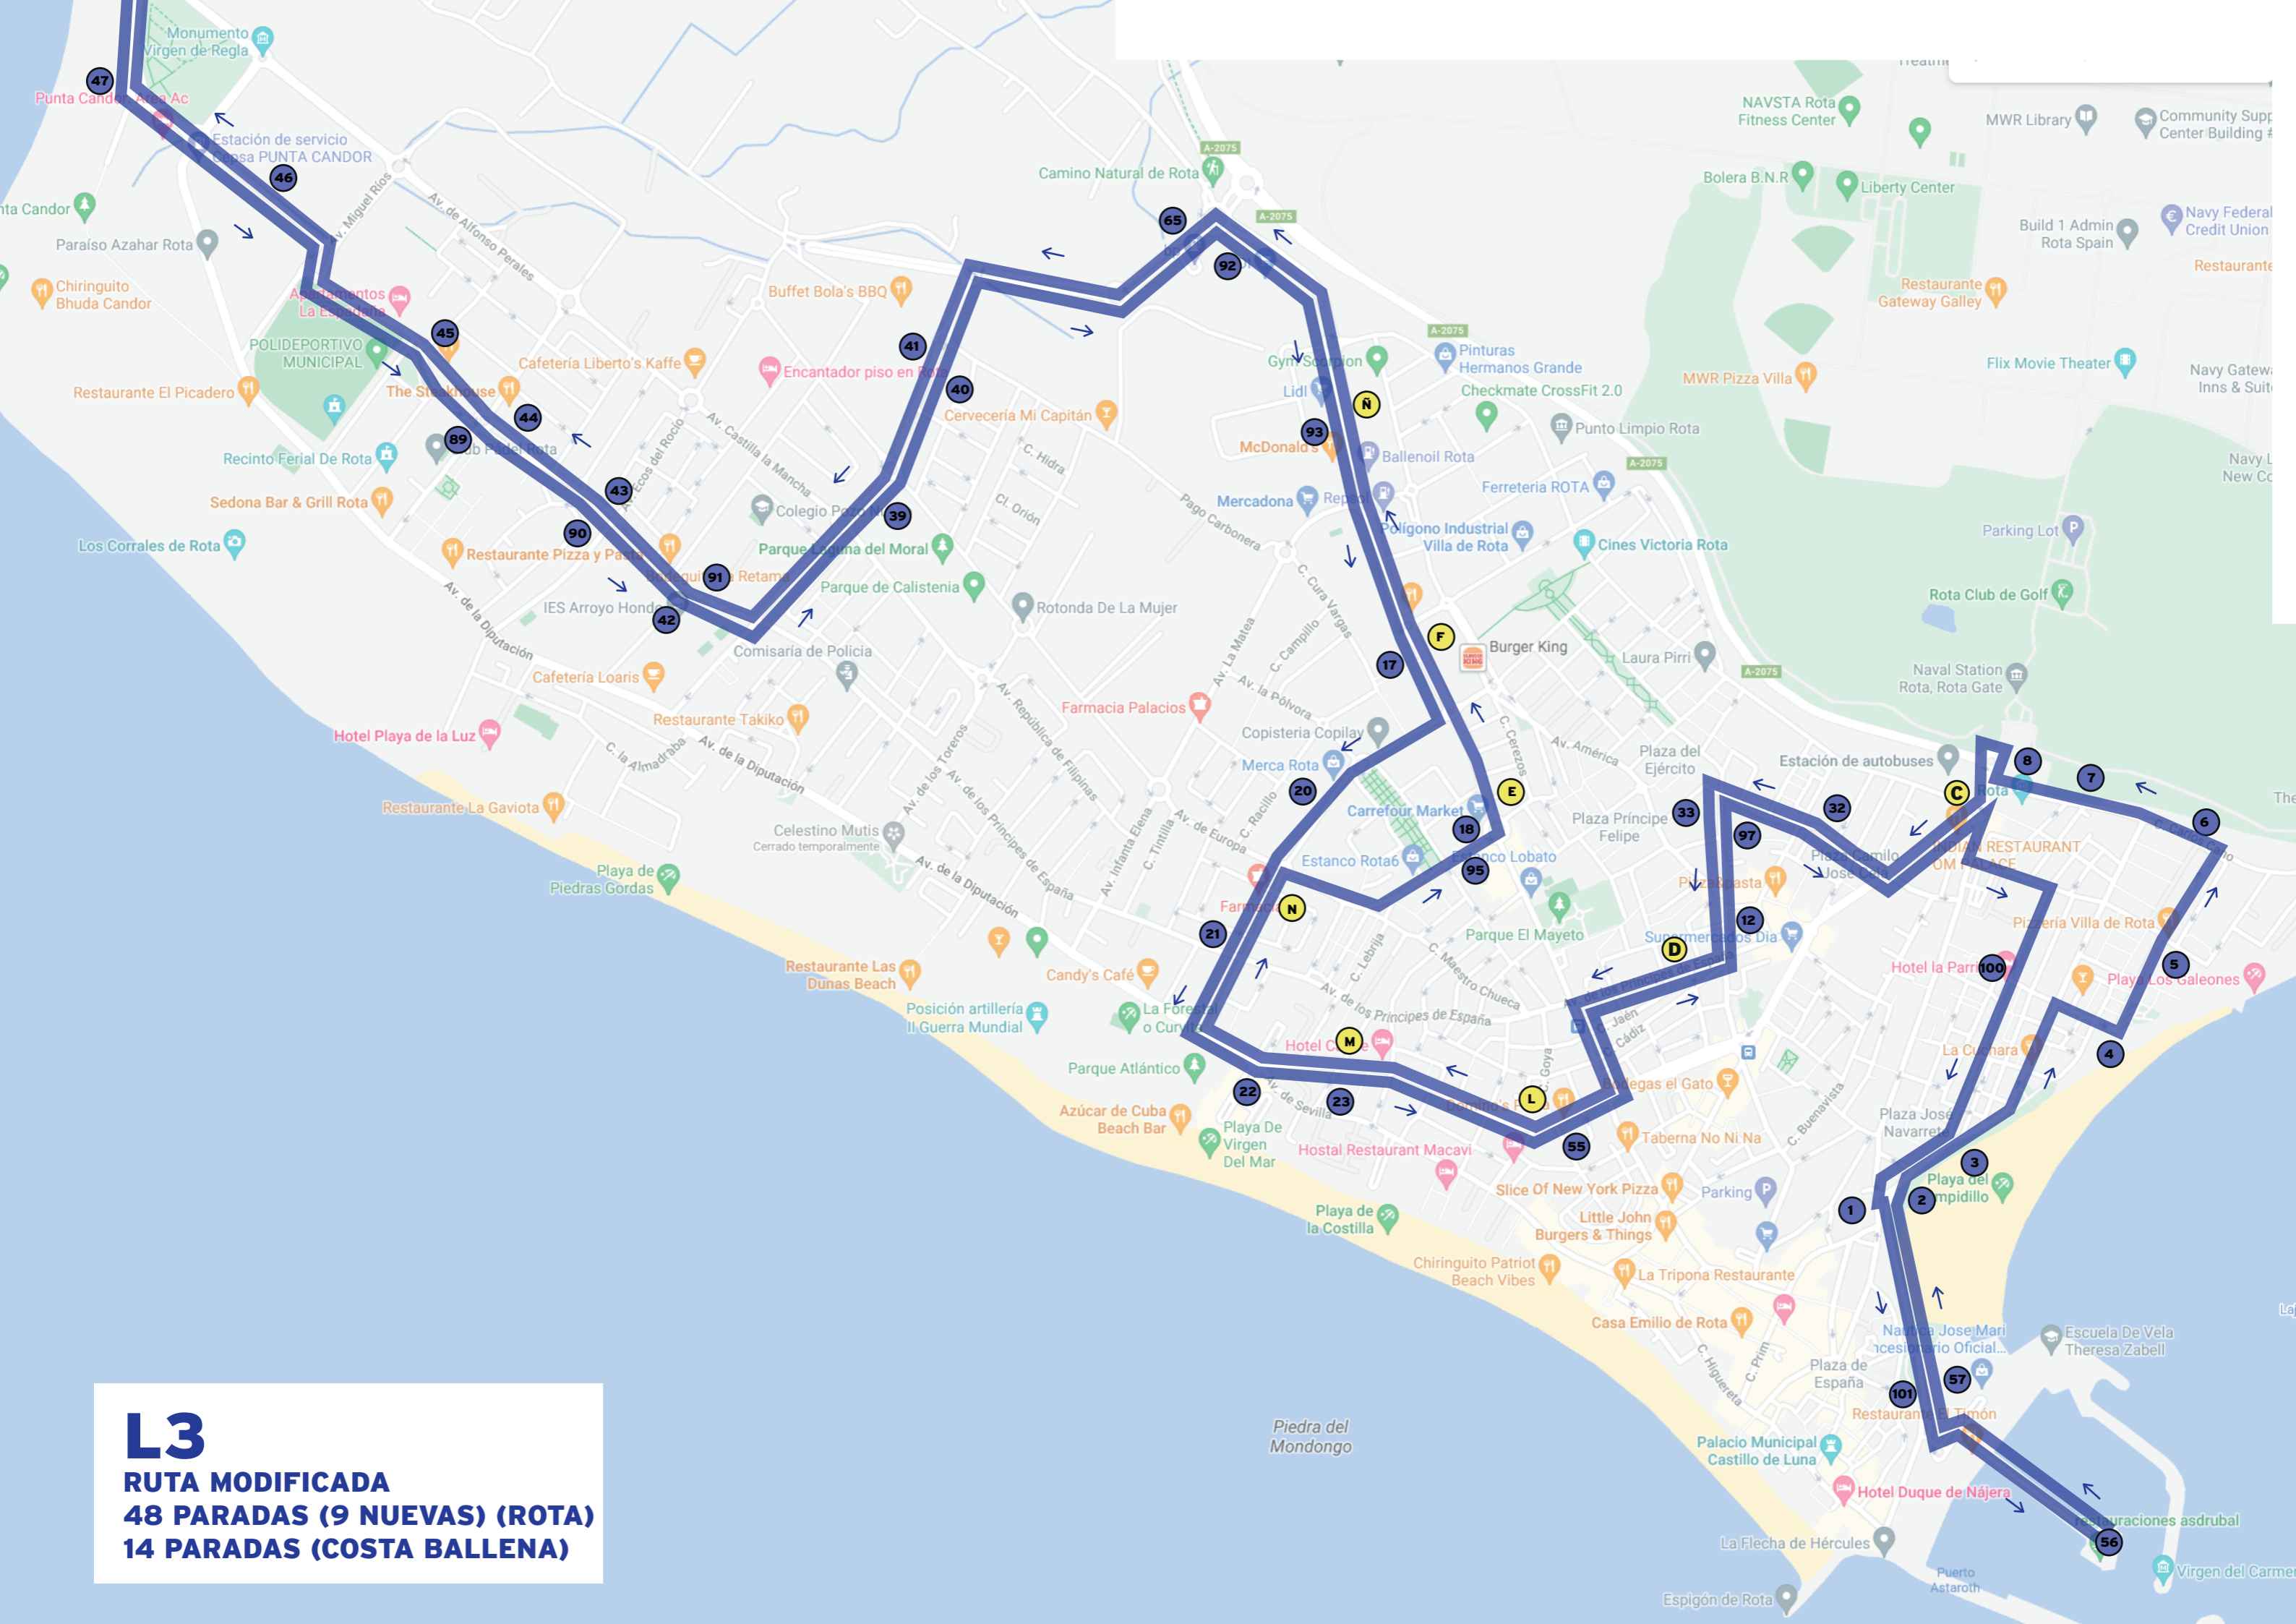

L3
RUTA MODIFICADA
48 PARADAS (9 NUEVAS) (ROTA)
14 PARADAS (COSTA BALLENA)

L3
RUTA MODIFICADA
48 PARADAS (ROTA)
14 PARADAS (COSTA BALLENA)