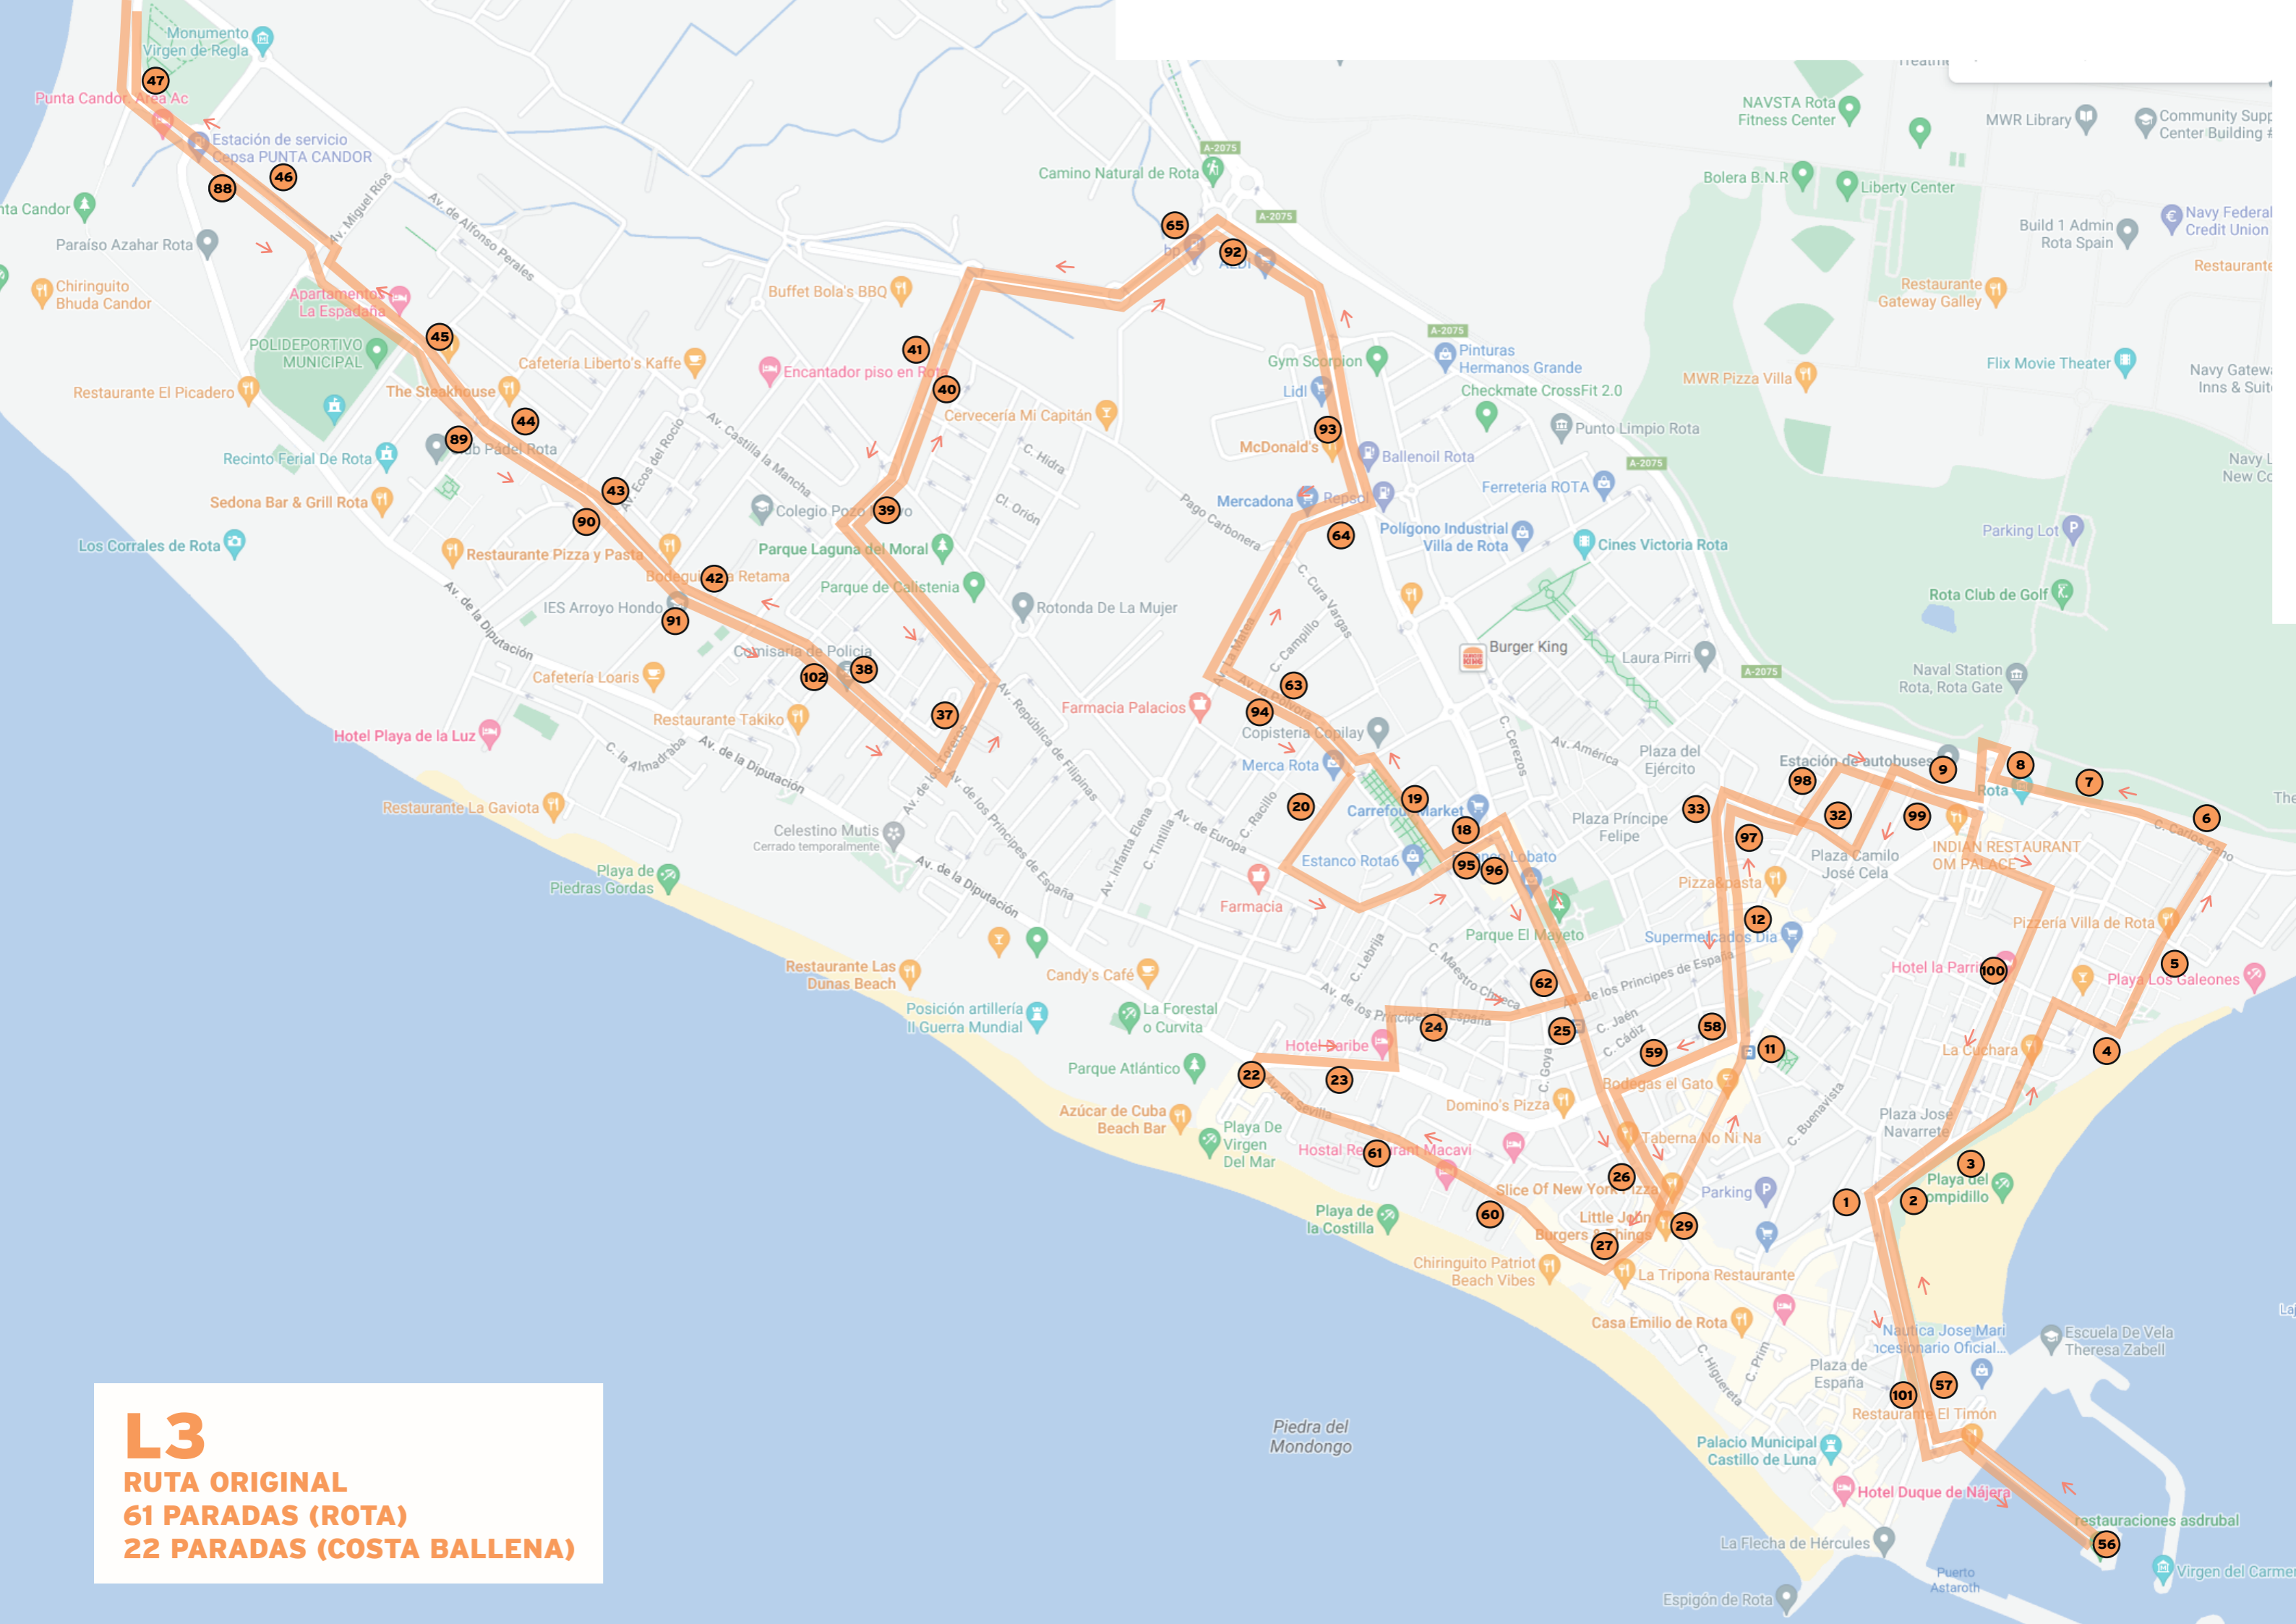

L3
RUTA ORIGINAL
61 PARADAS (ROTA)
22 PARADAS (COSTA BALLENA)

L3
RUTA ORIGINAL
61 PARADAS (ROTA)
22 PARADAS (COSTA BALLENA)