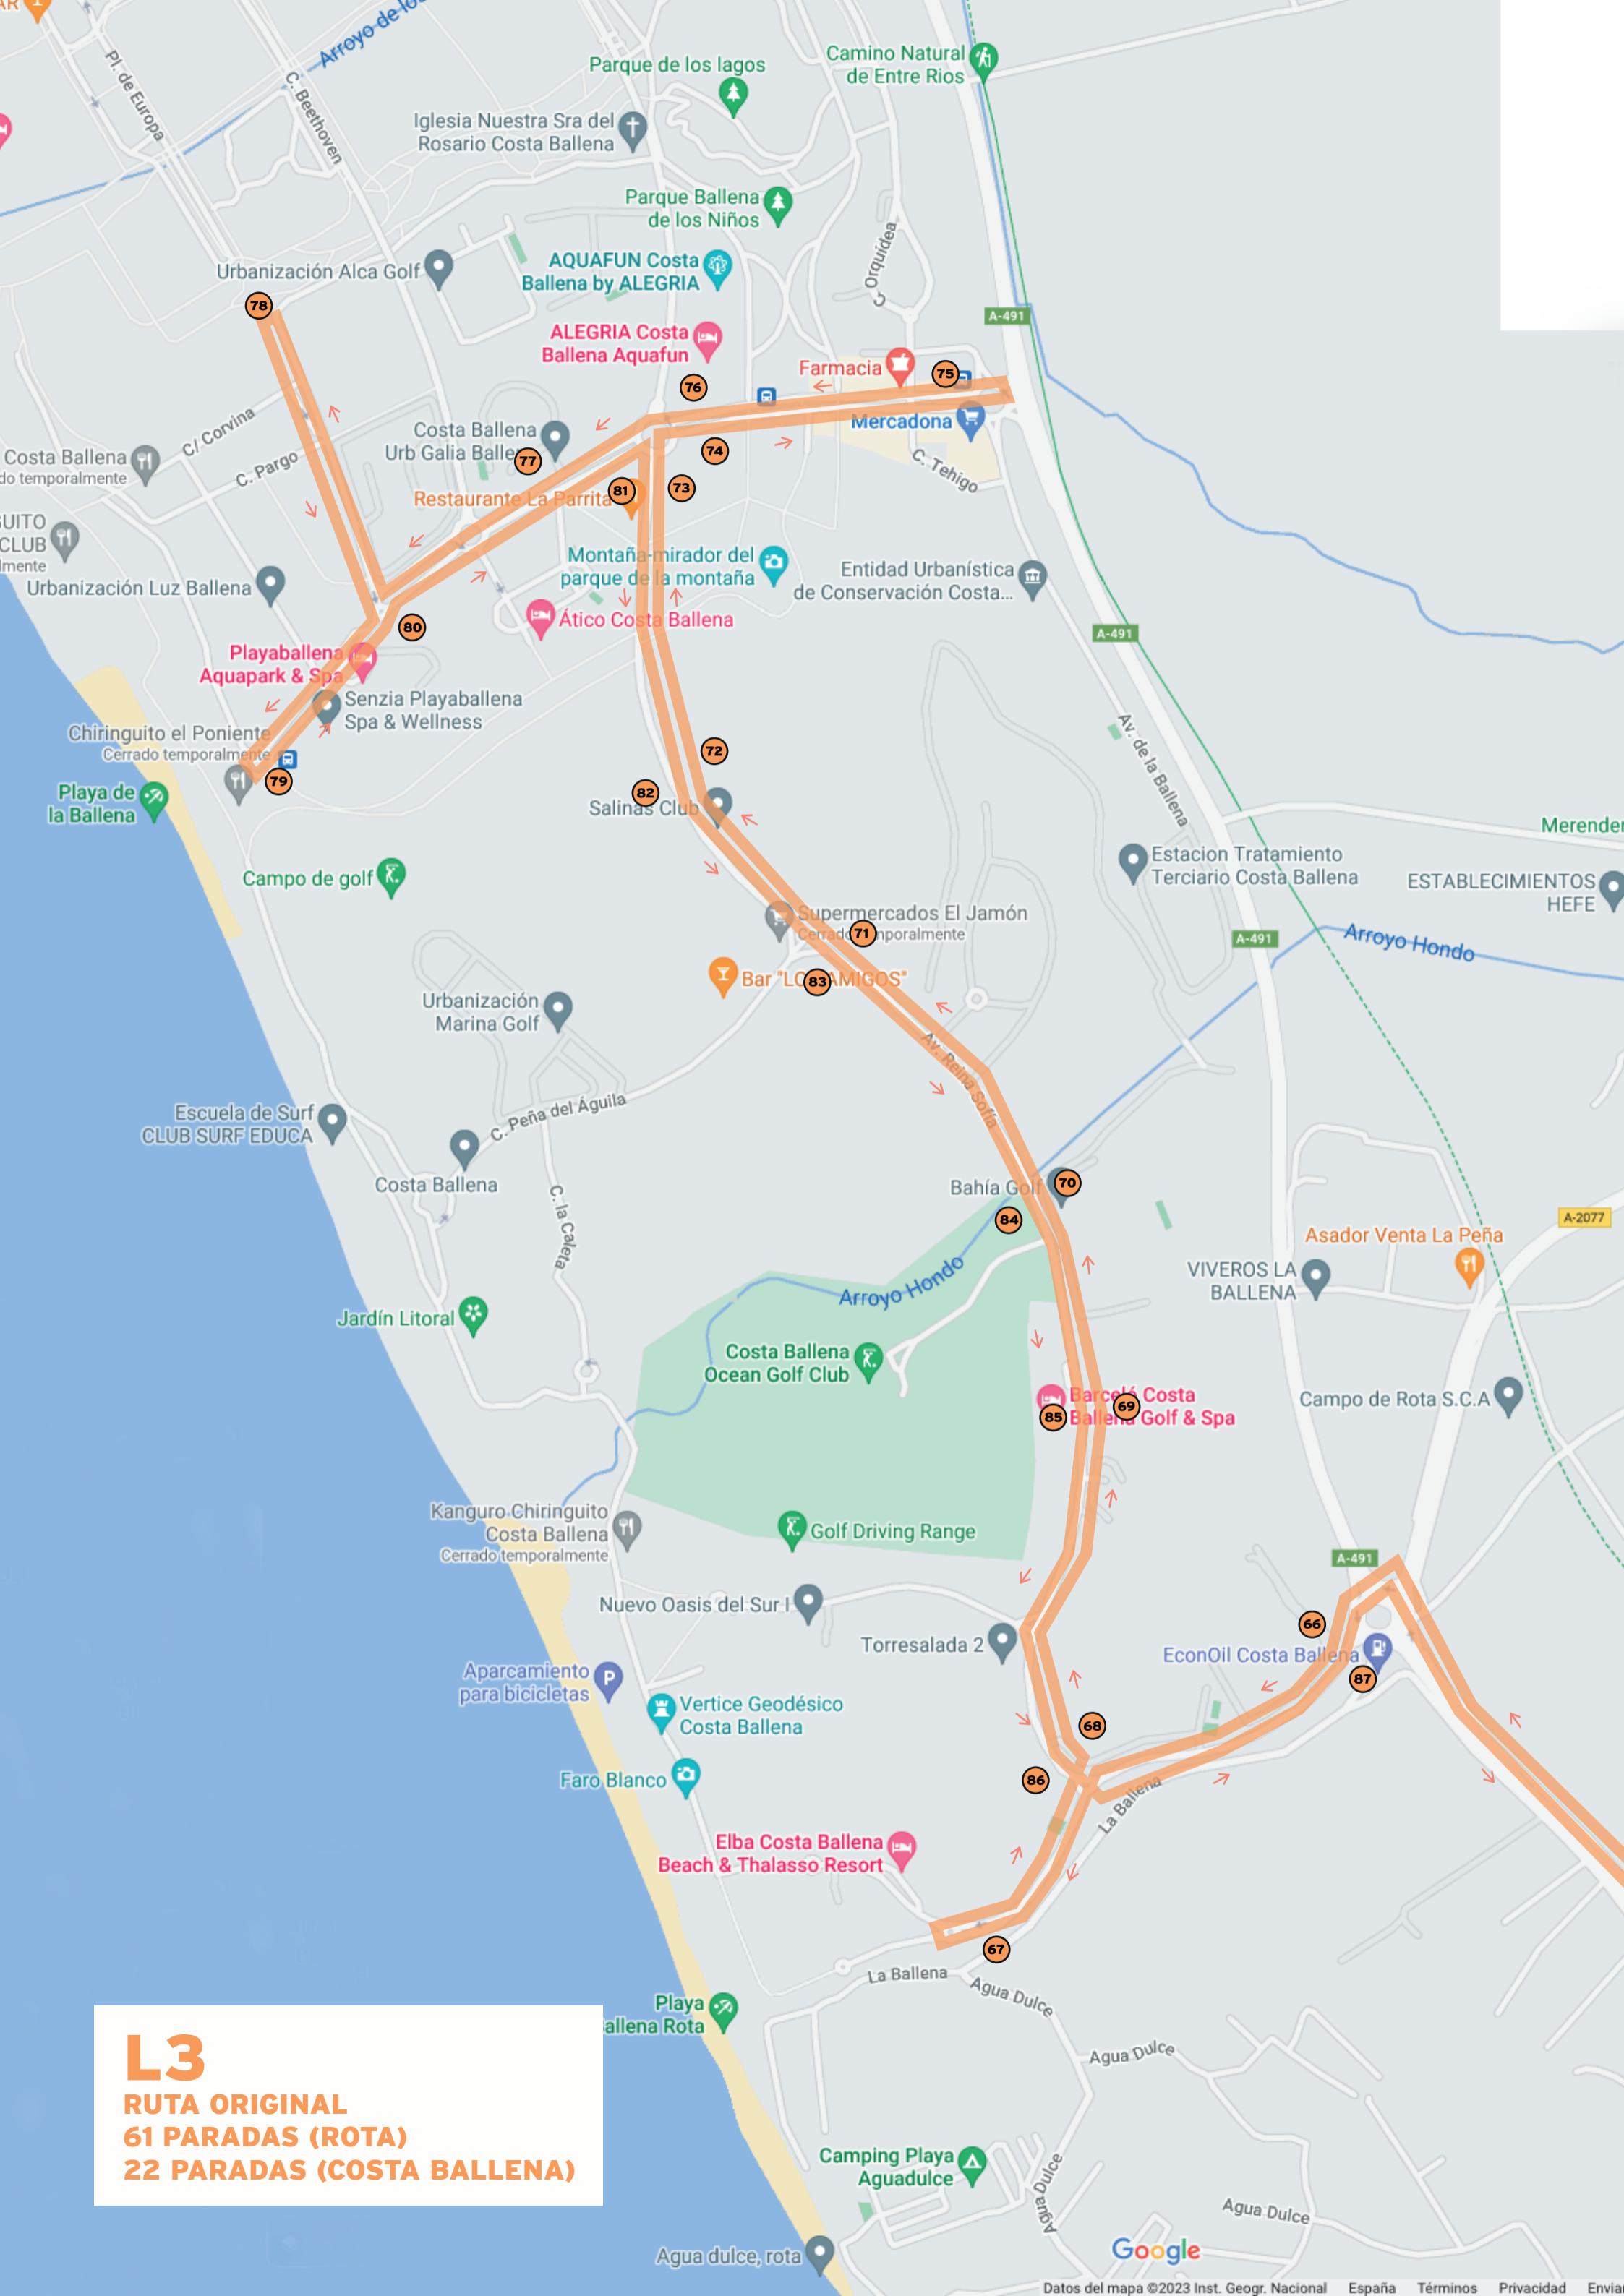

L3
RUTA ORIGINAL
61 PARADAS (ROTA)
22 PARADAS (COSTA BALLENA)

L3
RUTA ORIGINAL
61 PARADAS (ROTA)
22 PARADAS (COSTA BALLENA)