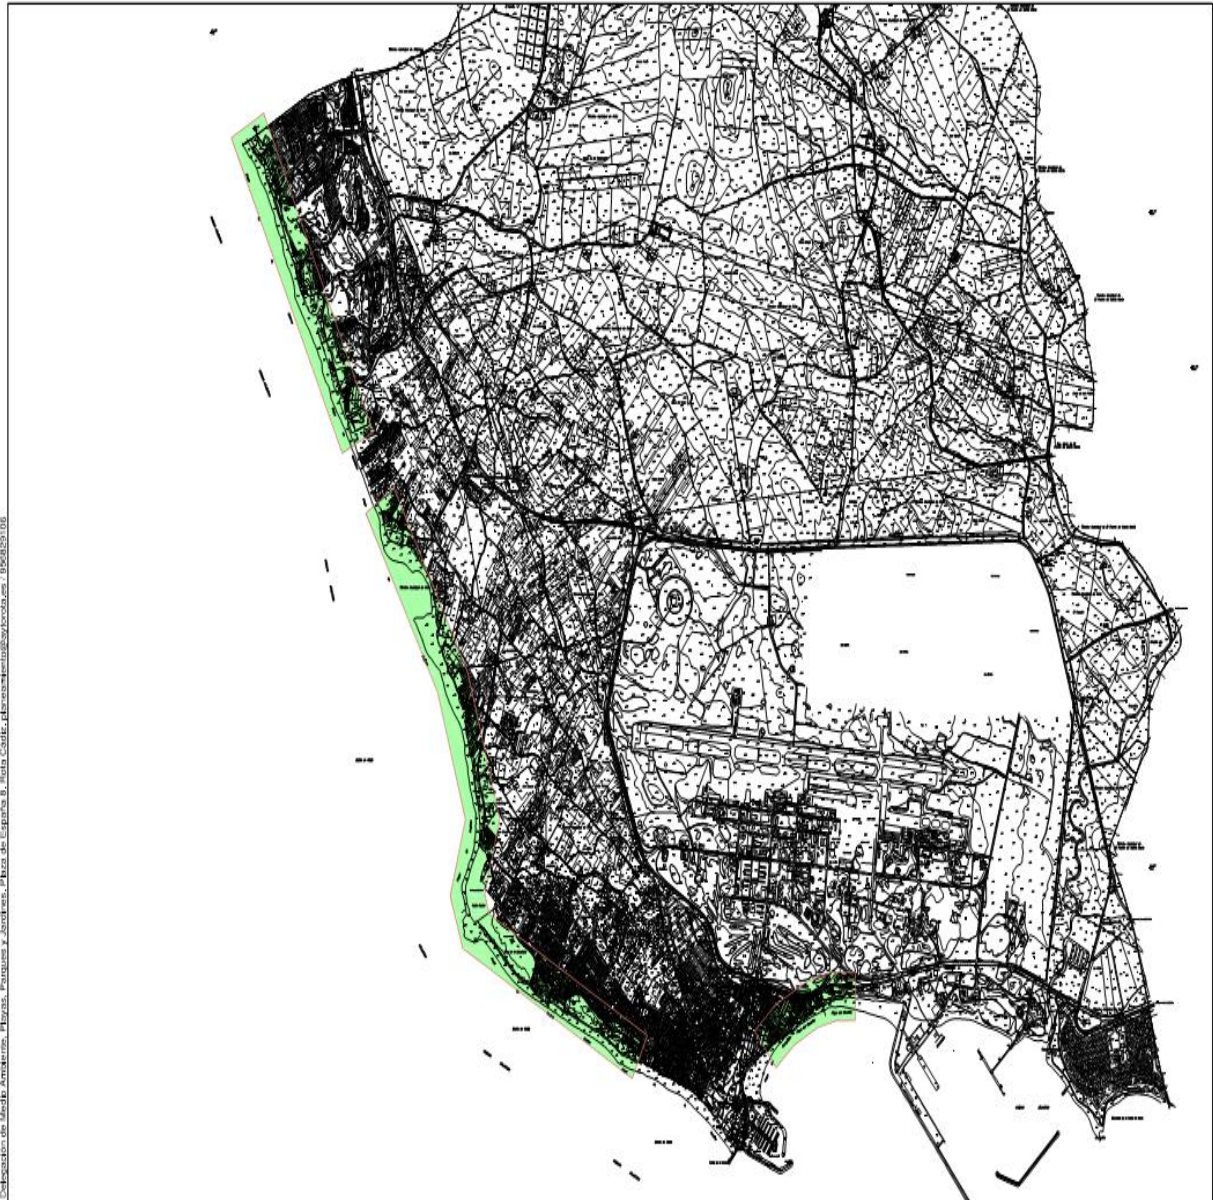

LA PROYECTA	AYUNTAMIENTO DE ROTA Medio Ambiente, Playas, Parques y Jardines	CONSEJO REGULADOR 13514/2017	ESCALA 1:40000 GRUPO 1000000	FECHA 1 DE 1 ENERO 2017	SE PLANEA 2,0	TÍTULO DEL PLAN DELIMITACIÓN II DE LAS ÁREAS DE POBLACIÓN DE CAMALEÓN COMÚN